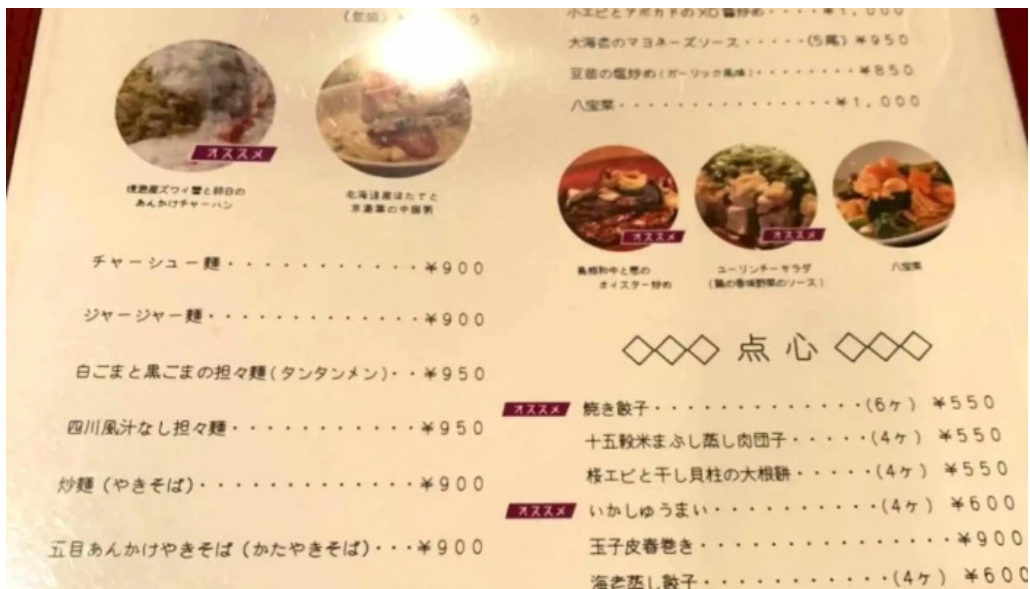

11時00分～14時30分 17時00分～21時00分

ウェブサイトは [ジャスミン](#)

もし必要であれば、詳細に関して、正確でないと思う場合、このウェブサイトについて、どうぞ。迅速に対応します。先に、よろしく申し上げます。

画像

ジャスミン 麺

ジャスミン 霧田気

ジャスミン 酸辣湯

ジャスミン 茶

ジャスミン 粥

ジャスミン 點心

ジャスミン 松江市

ジャスミン 料理飲み物

ジャスミン 地図

ジャスミン 動画

ジャスミンメニュー

ジャスミン パンチャン

ジャスミン ダンプリング

ジャスミン スープ

ジャスミン サモサ

ジャスミン かぼちゃスープ

タグ

カクテル, テイクアウト, プラン, 飲み放題, 子供, 宅配, ディナー, イートイン, 雰囲気, 食事, コーヒー, カジュアル, ランチ, ロマンチック, 居心地が良い, お茶の種類が豊富, 家族向き, 無料駐車場, グループ, 子ども用の椅子, 設備, 決済方法, クレジットカード, サービスオプション, ブランチ, 客層, 特徴, アルコール, サービス, 駐車場, トイレ, 禁煙, 予約可