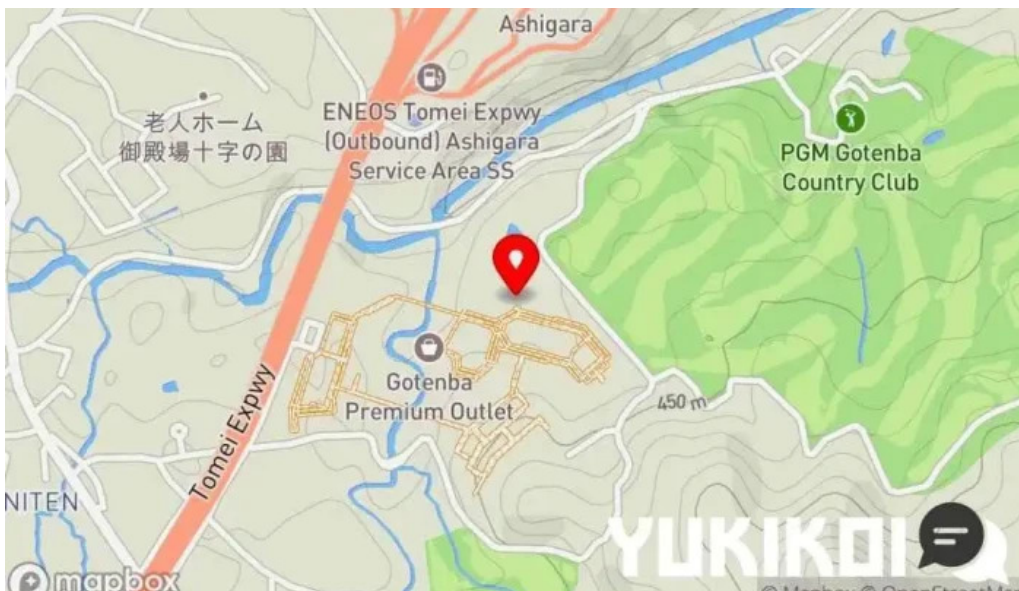

変更したい場合、詳細に関して、不正確と感じる場合、このページについて、ご協力のほど。できるだけ早く対応します。事前に、ありがとうございます。

画像

紅虎小吃店 御殿場プレミアム・アウトレット店 御殿場市

紅虎小吃店 御殿場プレミアムアウトレット店 麵

紅虎小吃店 御殿場プレミアムアウトレット店 雰囲気

紅虎小吃店 御殿場プレミアムアウトレット店 最新

紅虎小吃店 御殿場プレミアムアウトレット店 料理飲み物

紅虎小吃店 御殿場プレミアムアウトレット店 御殿場市