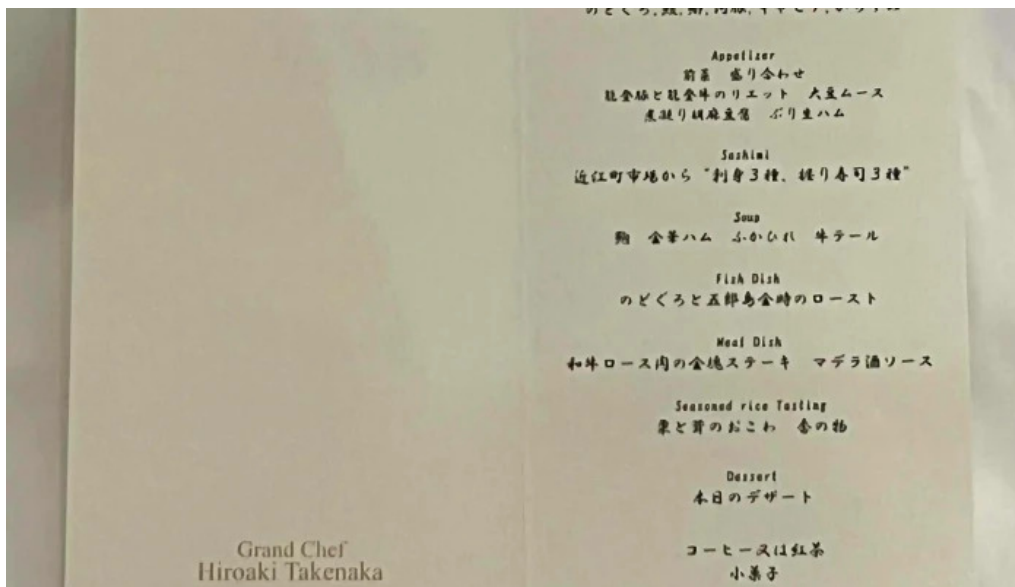

金沢ダイニング きざはし メニュー