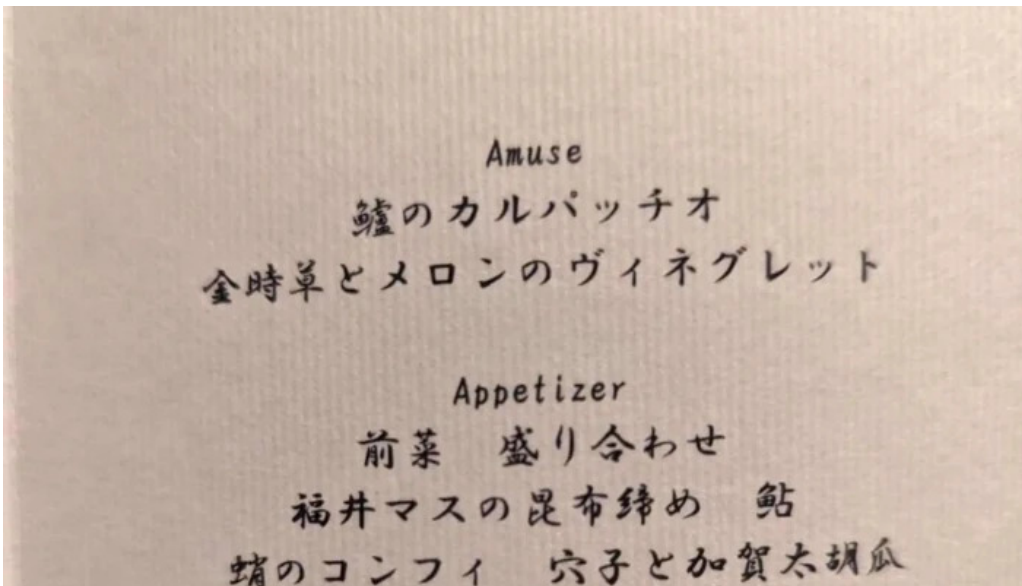

金沢ダイニング きざはし 口コミ