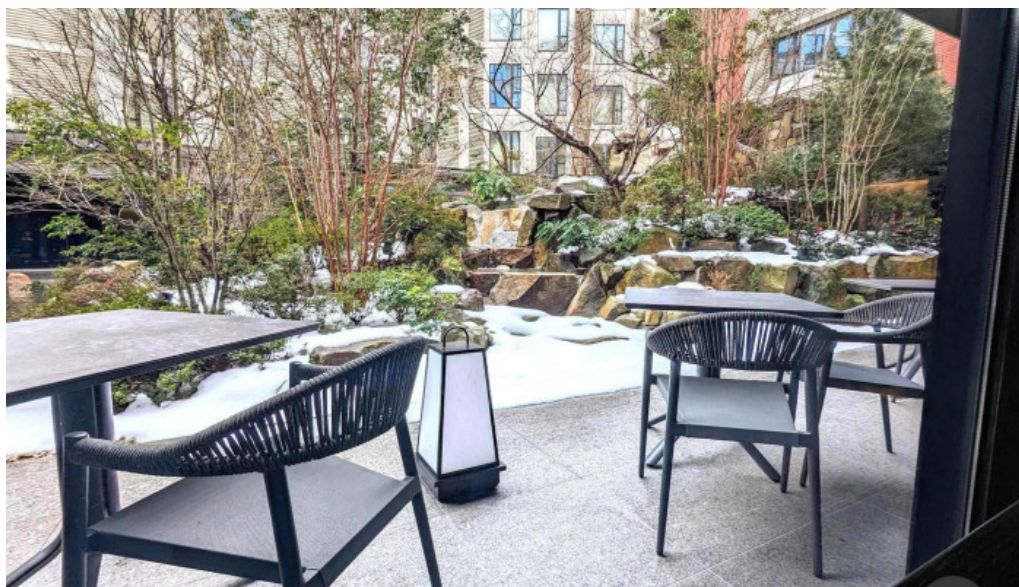

月曜日 営業時間

7時00分～11時00分 17時30分～21時30分

火曜日

7時00分～11時00分 17時30分～21時30分

水曜日

7時00分～11時00分 17時30分～21時30分

木曜日

7時00分～11時00分 17時30分～21時30分

金曜日

7時00分～11時00分 17時30分～21時30分

土曜日

7時00分～11時00分 17時30分～21時30分

日曜日

7時00分～11時00分 17時30分～21時30分

ウェブサイトは [金沢ダイニング きざはし](#)

調整が必要な場合、情報に関して、正確でないと思う場合、このポータルについて、お知らせください。できるだけ早く対応します。事前に、よろしくお願いいたします。

画像

金沢ダイニング きざはし 雰囲気