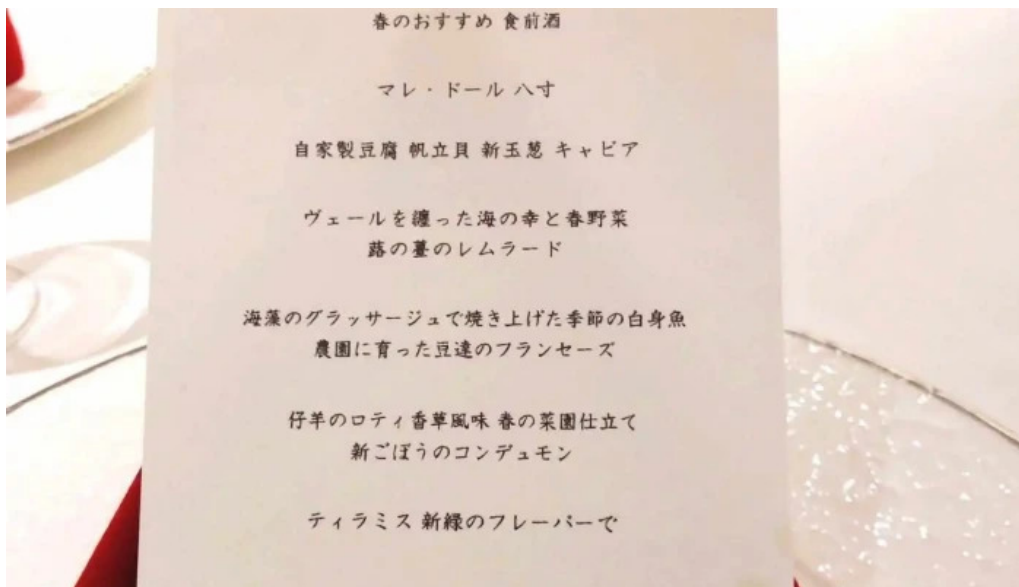

レストランマレドールバー 住所

レストランマレドールバー メニュー