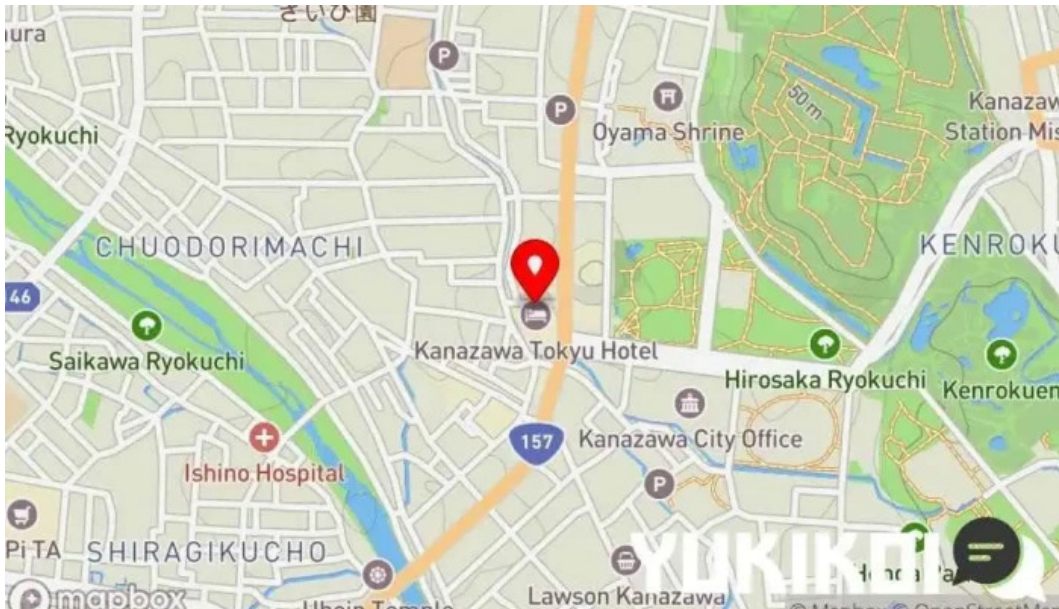

レストラン「マレ・ドール」 & 「バー」 - 金沢市

金沢市

公開日: 08/02/25	ヒット数: 2440
コメント: 0	コメントを見る
投票数: 244	スコア: 4.2

https://www.yukikoi.jp/レストラン/金沢市/レストラン「マレ・ドール」 & 「バー」-金沢市_12370.php

金沢市

レストラン「マレ・ドール」 & 「バー」 - 金沢市

レストラン「マレ・ドール」と「バー」の魅力

金沢市石川県に位置するレストラン「マレ・ドール」は、特別なランチやブランチを楽しめる場所です。ここでは、居心地が良い雰囲気の中で、美味しいカクテルやコーヒーを堪能できます。

サービスオプションと設備

このレストランは、バリアフリーの配慮がされており、車椅子対応のトイレや座席があります。また、車椅子対応の駐車場も完備されており、有料の屋内駐車場も利用可能です。予約もできるため、特別な日のお食事にも最適です。

まとめ

金沢市のレストラン「マレ・ドール」は、カクテルがおいしいだけでなく、設備も充実しているため、どなたでも安心して訪れることができます。食事や飲み物を楽しむだけでなく、居心地の良さを感じられる素晴らしい場所です。

ここにあります:

香林坊 2 丁目 1 - 1 金沢東急ホテル 2F, 920-0961 金沢市, 石川県 - 日本 (JP)

電話番号 適切な レストラン は +8176-231-3913