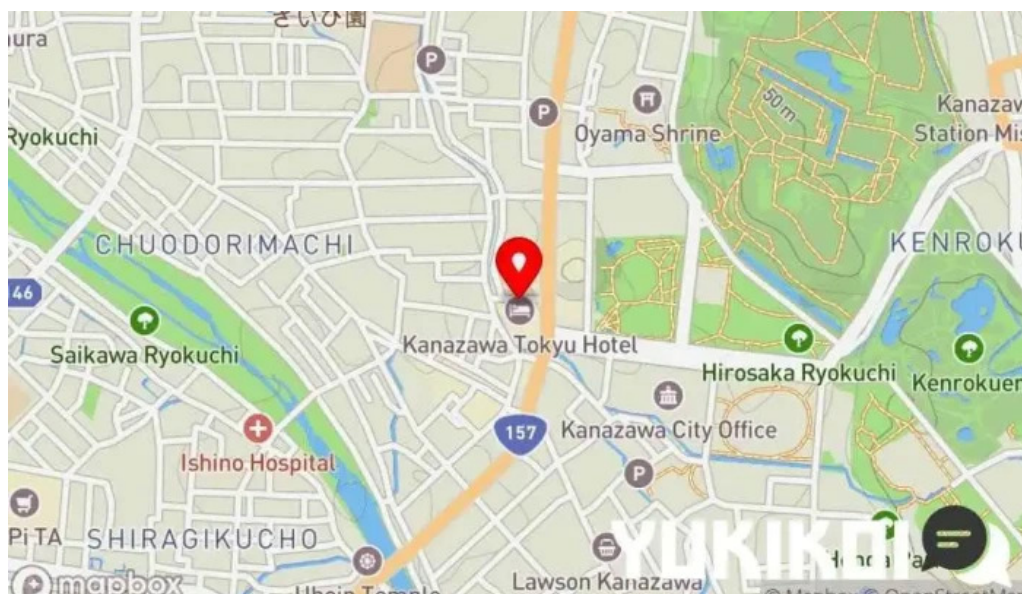

レストランマレドールバー 料理飲み物

レストランマレドールバー 地図