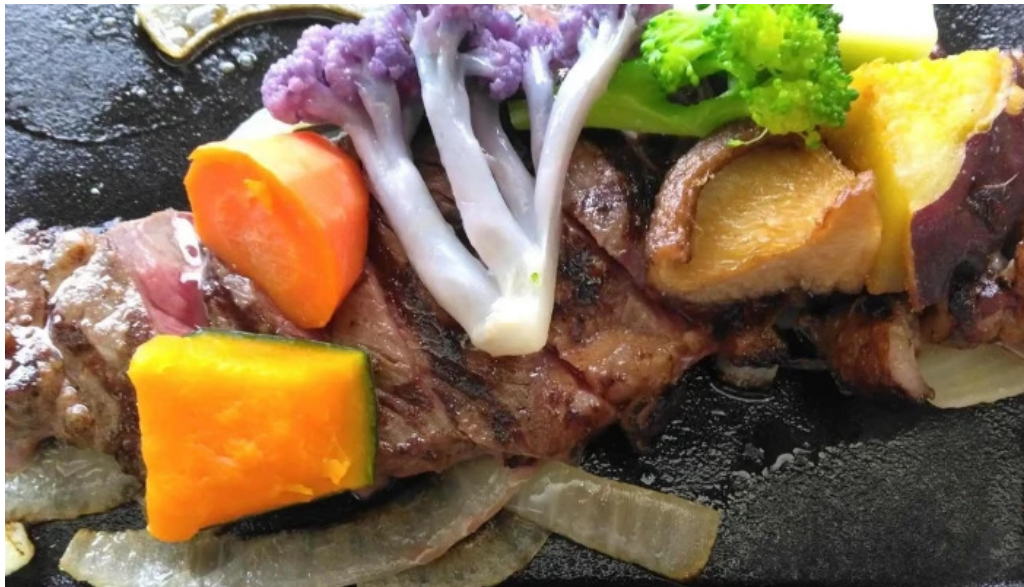

レストランマレドールバー ハンバーガー

レストランマレドールバー コメント