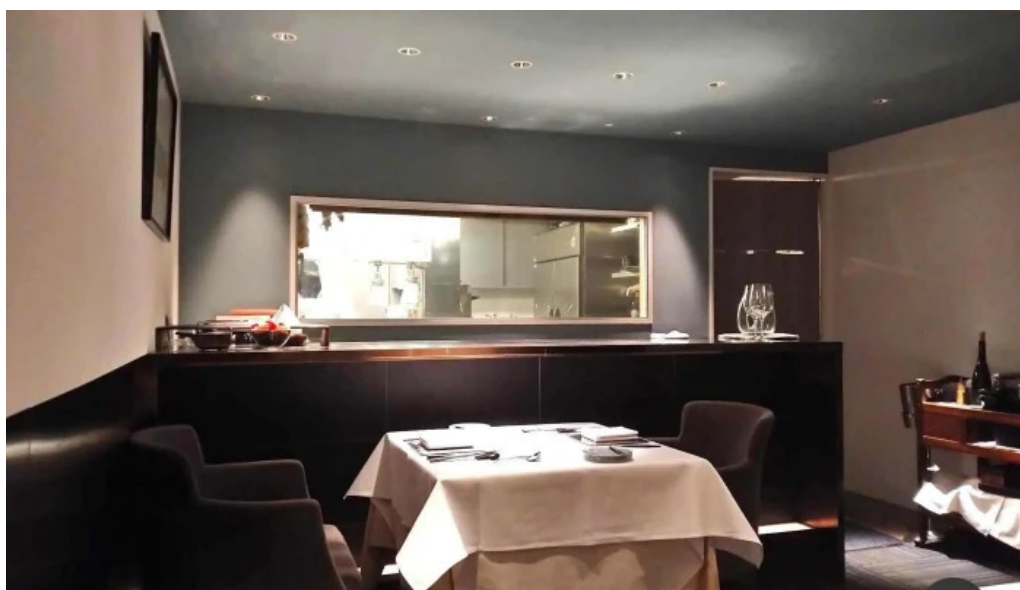

Makinonci マキノンチ 雰囲気