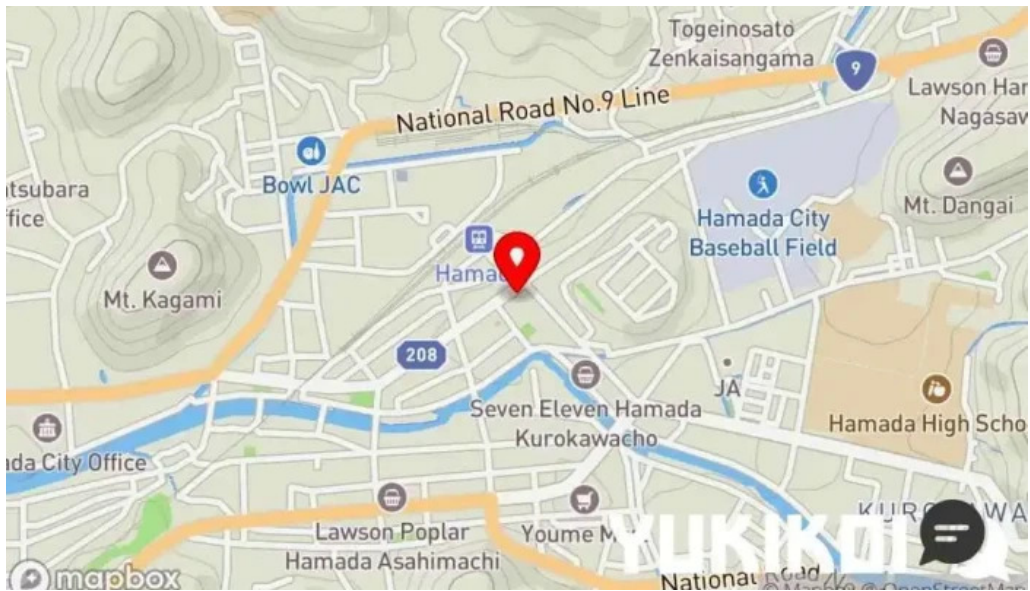

11時30分～14時00分 17時00分～21時00分

日曜日

11時30分～14時00分 17時00分～21時00分

>ウェブサイトは [浜田地物レストラン雅（ホテル松尾7階）](#)

もし必要であれば、情報に関して、正確でないと思う場合、このサイトについて、どうぞ。すぐに対応します。ご協力のほど、よろしくお願いいたします。

画像

浜田地物レストラン雅（ホテル松尾7階） 浜田市

浜田地物レストラン雅ホテル松尾7階地図