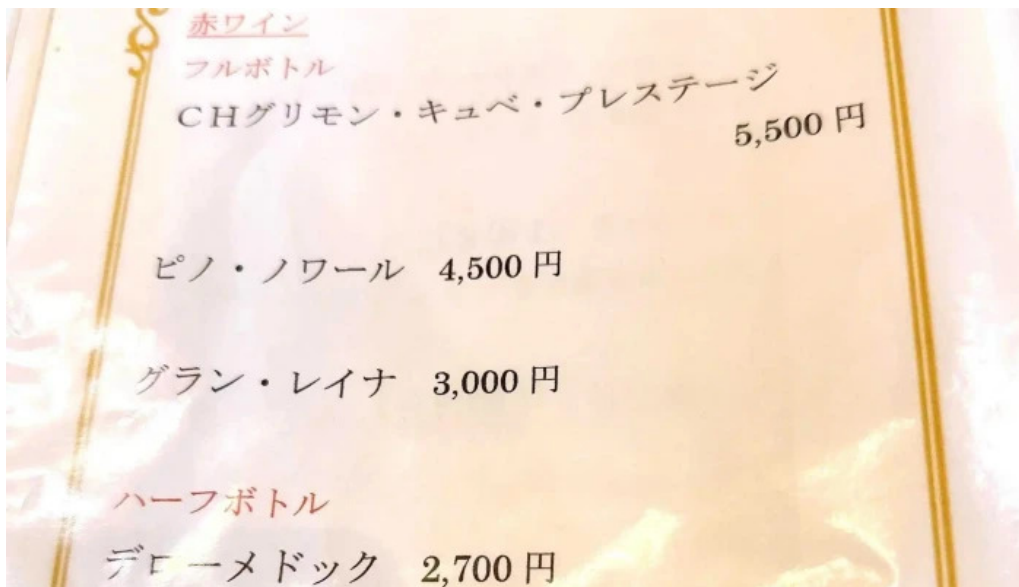

### 画像

味泉地図

味泉 浜田市

味泉 料理飲み物

味泉メニュー

味泉 ストリートビューと 360 ビュー

味泉 すべて

味泉 comentario 9

味泉 comentario 8

味泉 comentario 7

味泉 comentario 6

味泉 comentario 5

味泉 comentario 4

味泉 comentario 3

味泉 comentario 2

味泉 comentario 1