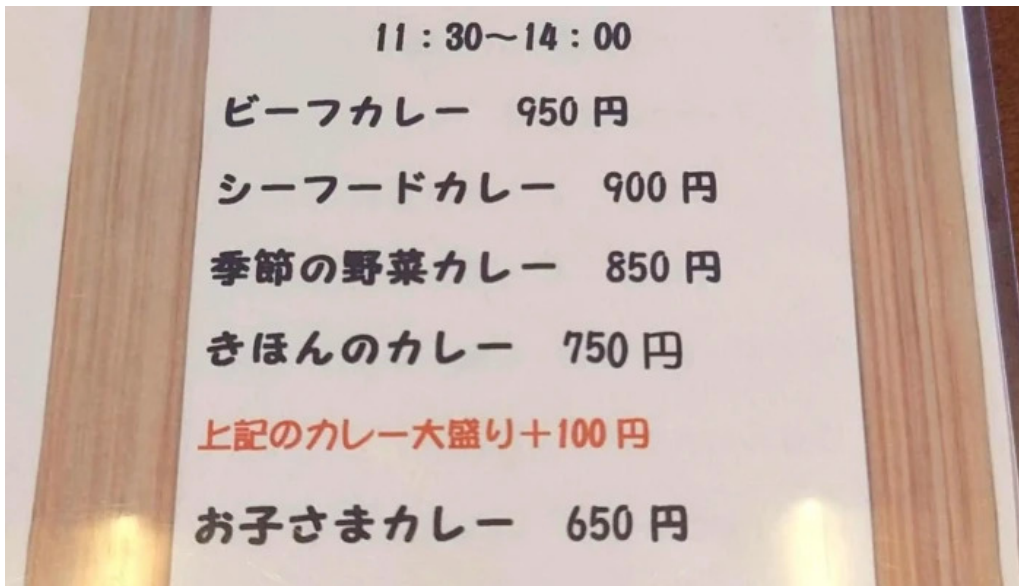

味泉 comentario 7