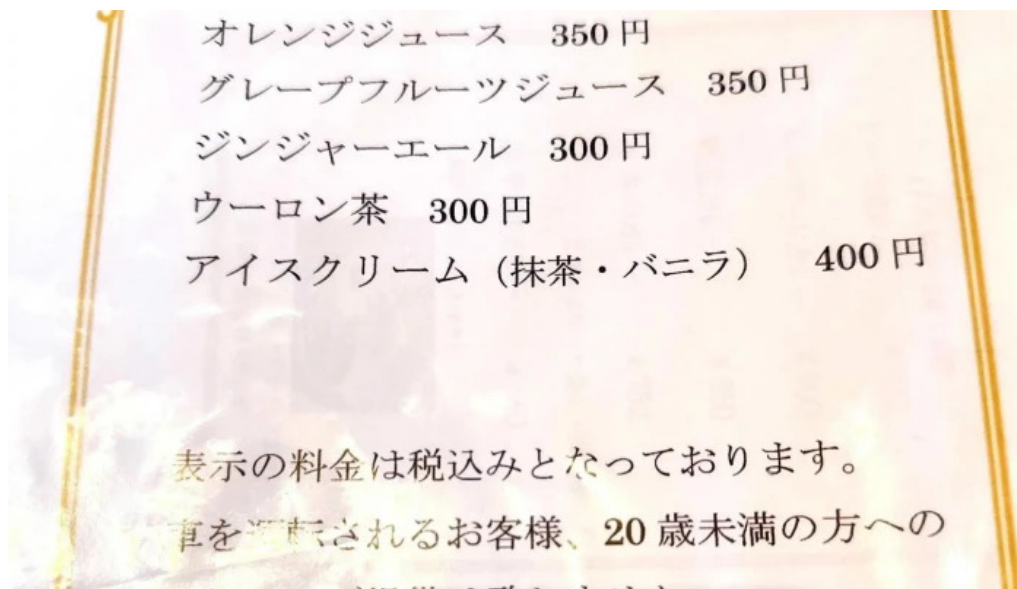

### 画像

味泉地図

味泉 浜田市

味泉 料理飲み物

味泉メニュー

味泉 ストリートビューと 360 ビュー

味泉 すべて

味泉 comentario 9

味泉 comentario 8

味泉 comentario 7

味泉 comentario 6

味泉 comentario 5

味泉 comentario 4

味泉 comentario 3

味泉 comentario 2

味泉 comentario 1