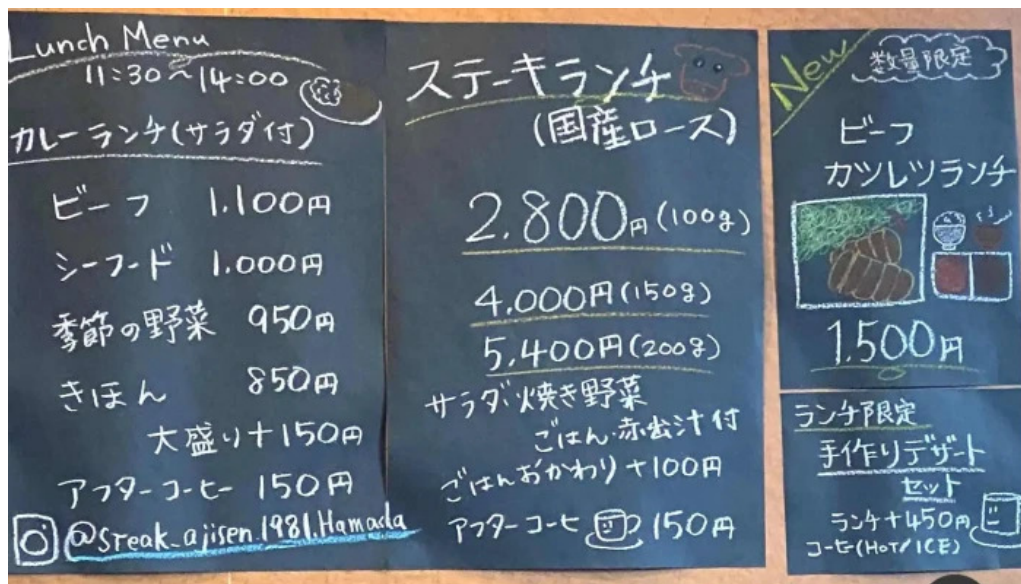

金曜日

11時30分～14時00分 17時30分～21時30分

土曜日

11時30分～14時00分 17時30分～21時30分

日曜日

11時30分～14時00分 17時30分～21時30分

>ウェブサイトは [味泉](#)

もし必要であれば、何かデータに関して、正しくないと思う場合、このサイトについて、ご協力のほど。早急に対応します。ご協力のほど、よろしくお願いいたします。

### 画像

味泉地図

味泉 浜田市

味泉 料理飲み物

味泉メニュー

味泉 ストリートビューと 360 ビュー

味泉 すべて

味泉 comentario 9