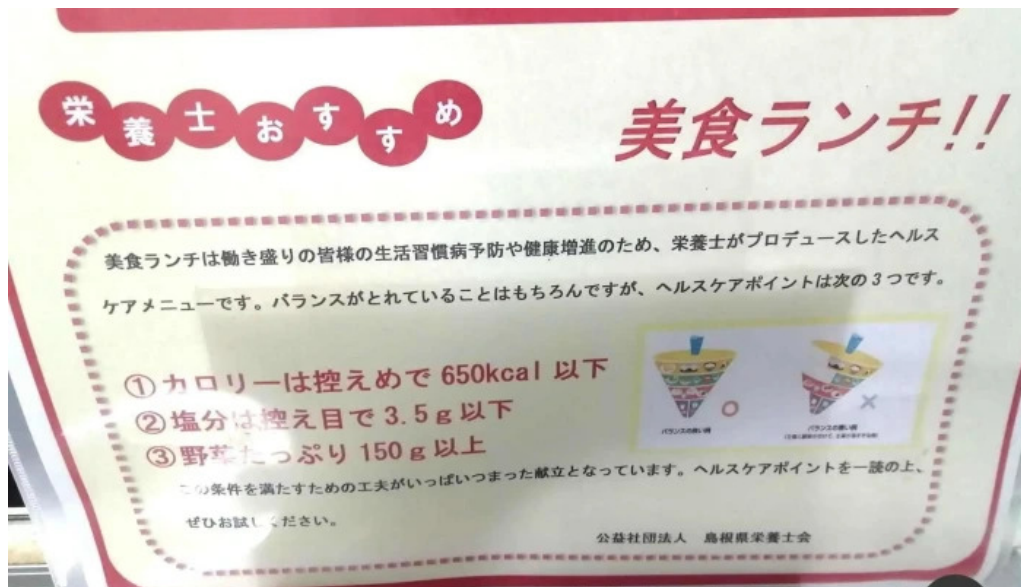

島根県庁食堂 カフェレストランスワン メニュー