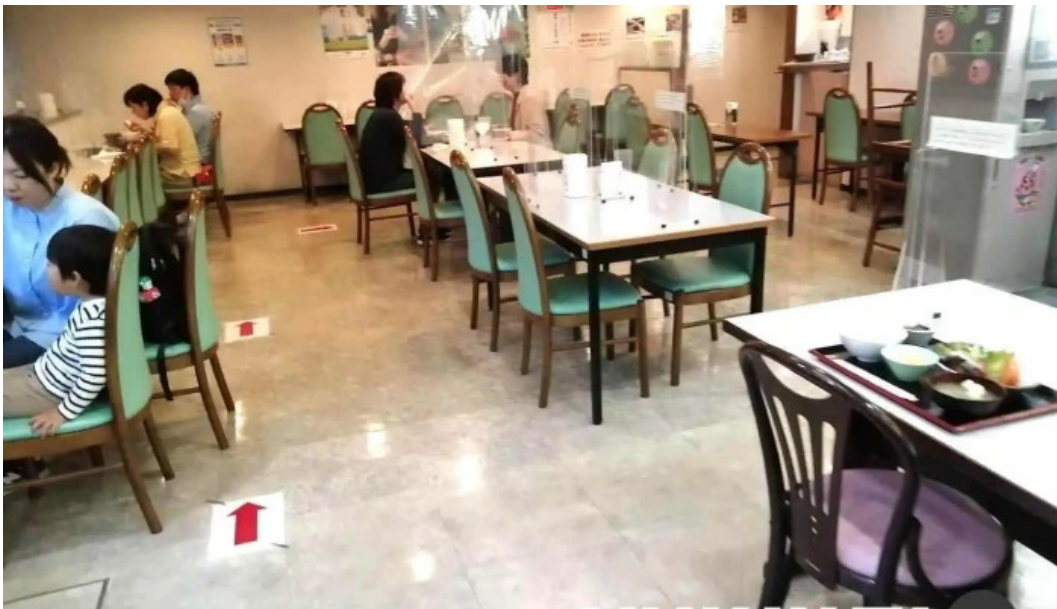

松江市

島根県庁食堂 (カフェレストラン・スワン) - 松江市

レストラン 島根県庁食堂 (カフェレストラン・スワン) の魅力

島根県松江市に位置する「レストラン 島根県庁食堂 (カフェレストラン・スワン)」は、地元の人々だけでなく観光客にも愛される居心地の良いレストランです。

居心地の良い雰囲気

このレストランは居心地が良く、リラックスした時間を過ごすことができます