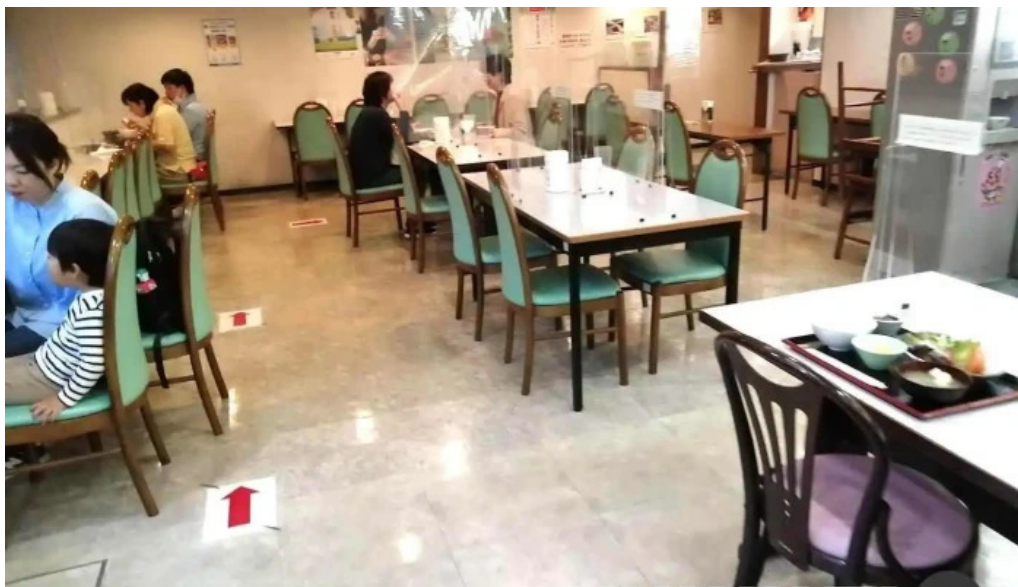

土曜日

11時00分～13時30分

日曜日

11時00分～13時30分

ウェブサイトは [島根県庁食堂 \(カフェレストラン・スワン\)](#)

更新が必要な場合、情報に関して、正しくないと思う場合、このサイトについて、お知らせください。迅速に対応します。先に、感謝します。

画像

島根県庁食堂 カフェレストラン・スワン 松江市

栄養士おすすめ 美食ランチ

美食ランチは働き盛りの皆様の生活習慣病予防や健康増進のため、栄養士がプロデュースしたヘルシーメニューです。バランスがとれていることはもちろんですが、ヘルスケアポイントは次の3つ

- ① カロリーは控えめで 650kcal 以下
- ② 塩分は控え目で 3.5g 以下
- ③ 野菜たっぷり 150g 以上

この条件を満たすための工夫がいっぱいつまった献立となっています。ヘルスケアポイントを一読の