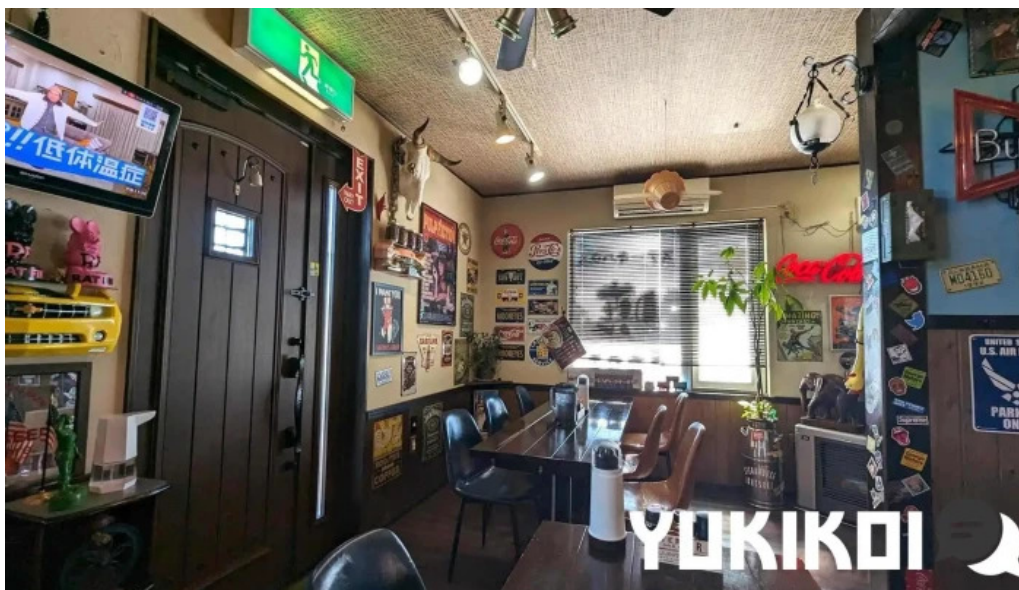

レストラン

ステーキハウス暁は、木古内町に位置する素晴らしいステーキ店です。この場所は、居心地が良い雰囲気の中でおいしい食事を楽しむことができます。

設備とサービス

このレストランには、**車椅子対応の座席**や**車椅子対応の入り口**が完備されており、バリアフリーの環境が整っています。また、**駐車場**も便利で

、**車椅子対応の駐車場**があるため、安心して訪れることができます。さらに、**無料駐車場**の提供も嬉しいポイントです。

快適な滞在

トイレの設備も整っており、安心して利用できます。**宅配**サービスも提供されているため、自宅でも美味しい料理を楽しむことができます。

まとめ

レストラン

ステーキハウス眺は、カジュアルでありながらしっかりとしたサービスを提供するお店です。雰囲気や設備の充実度により、客層も幅広く、多くの人々から愛され続けています。ぜひ一度訪れて、その魅力を体験してください。

ここにあります:

新道103-30, 049-0451 木古内町, 北海道上磯郡 - 日本 (JP)

11時30分～14時00分 17時00分～20時00分

変更したい場合、要素に関して、正しくないと思う場合、このポータルについて、ご協力のほど。迅速に対応します。ご協力のほど、感謝します。

画像

ステーキハウス暁 雰囲気

ステーキハウス暁 木古内町

ステーキハウス暁 最新

ステーキハウス暁 料理飲み物

ステーキハウス暁 所在地