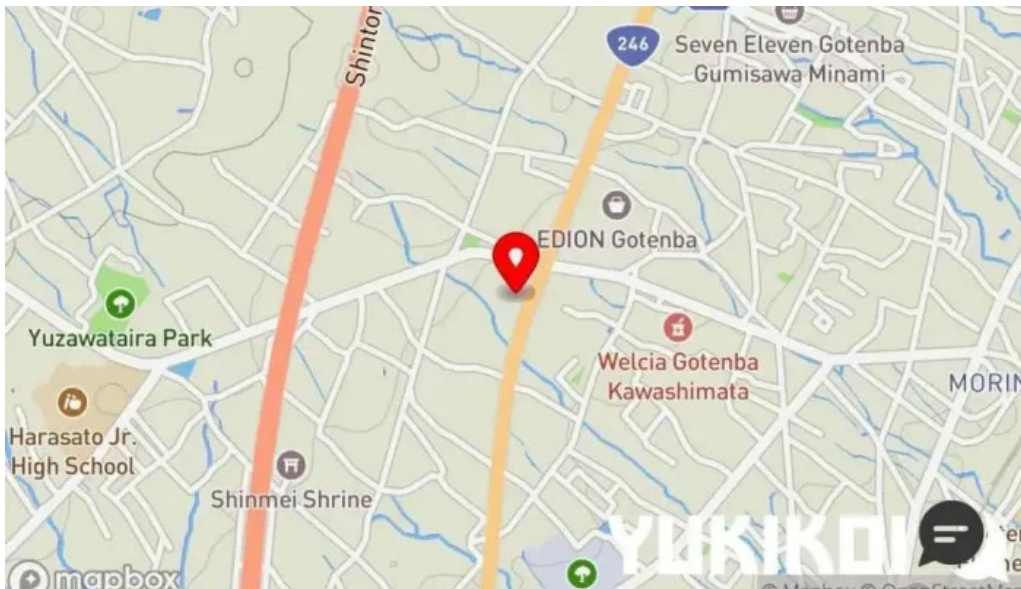

11時00分～23時00分

>ウェブサイトは [ステーキハウス ブロンコビリー御殿場店](#)

更新が必要な場合、要素に関して、正確でないと思う場合、このポータルについて、お知らせください。迅速に対応します。あらかじめ、ご協力に感謝します。

画像

ステーキハウス ブロンコビリー御殿場店 雰囲気

ステーキハウス ブロンコビリー御殿場店 白米

ステーキハウス ブロンコビリー御殿場店 最新

ステーキハウス ブロンコビリー御殿場店 料理飲み物

ステーキハウス ブロンコビリー御殿場店 抹茶アイスクリーム

ステーキハウス ブロンコビリー御殿場店 御殿場市

ステーキハウス ブロンコビリー御殿場店 地図

ステーキハウス ブロンコビリー御殿場店 動画

ステーキハウス ブロンコビリー御殿場店 メニュー

ステーキハウス ブロンコビリー御殿場店 フライドポテト

ステーキハウス ブロンコビリー御殿場店 バースデーケーキ

ステーキハウス ブロンコビリー御殿場店 サワードウ