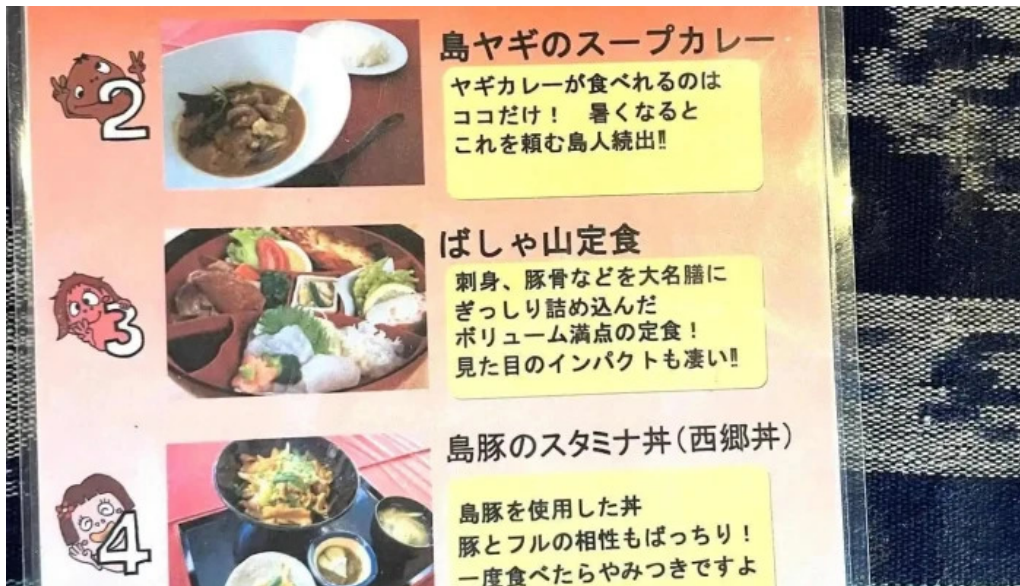

ばしゃ山村 レストラン amaネシア メニュー