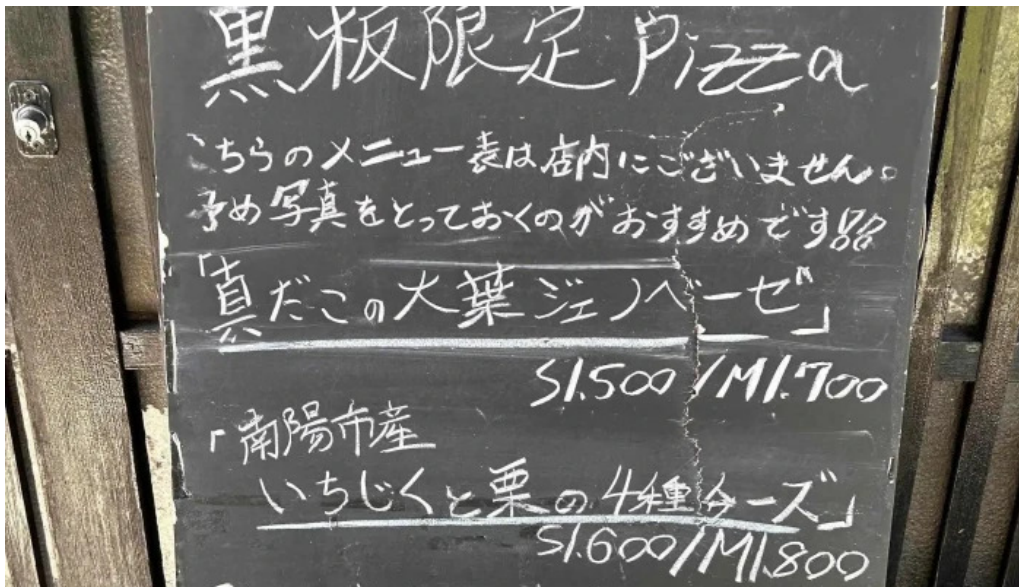

野生酵母 pizzeria 桜丸 エリア