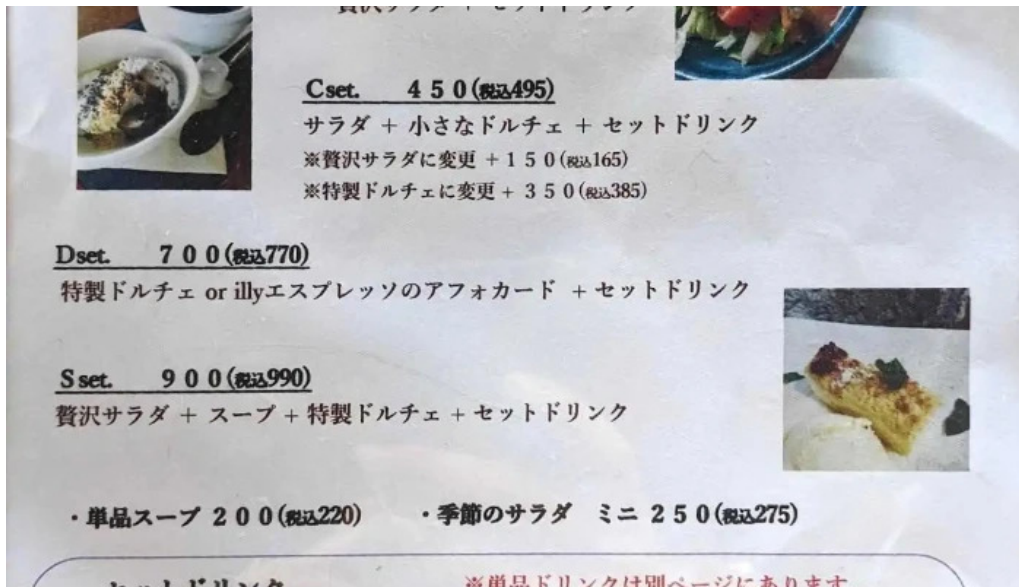

野生酵母 pizzeria 桜丸 雰囲気

野生酵母 pizzeria 桜丸 料理飲み物

野生酵母 pizzeria 桜丸 地図

野生酵母 pizzeria 桜丸 営業時間

野生酵母 pizzeria 桜丸 南陽市

野生酵母 pizzeria 桜丸 動画

野生酵母 pizzeria 桜丸 割引

野生酵母 pizzeria 桜丸 住所