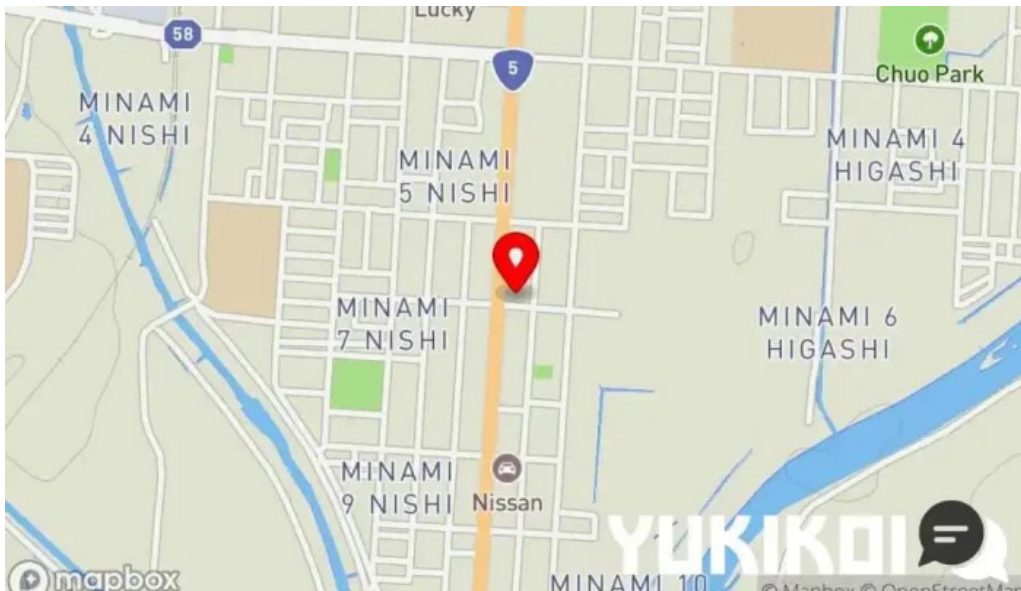

日曜日

17時00分～22時00分

更新が必要な場合、何かデータに関して、正しくないと思う場合、このサイトについて、お知らせください。すぐに対応します。ご協力のほど、よろしくお願い致します。

画像

Niseko pizza 倶知安店 鶏手羽

Niseko pizza 倶知安店 雰囲気

Niseko pizza 倶知安店 最新

Niseko pizza 倶知安店 料理飲み物