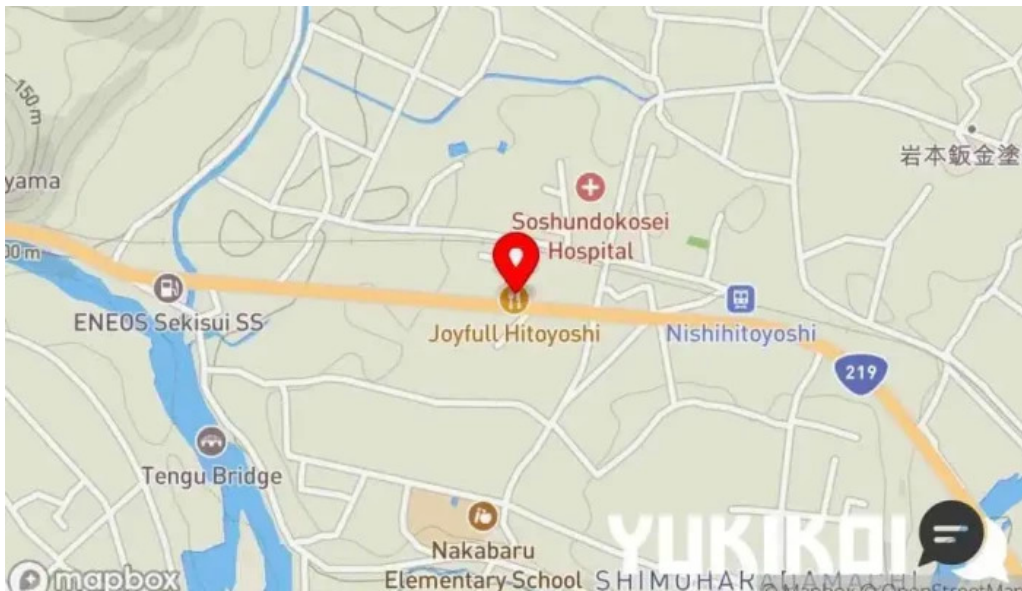

ジョイフル 人吉店 行き方

ジョイフル 人吉店 所在地

ジョイフル 人吉店 地図

ジョイフル 人吉店 営業中

ジョイフル 人吉店 動画

ジョイフル 人吉店 人吉市

2020.7.14 (火) ~ 8.25 (火)

合計金額
800円(税込)
以上のレシートで