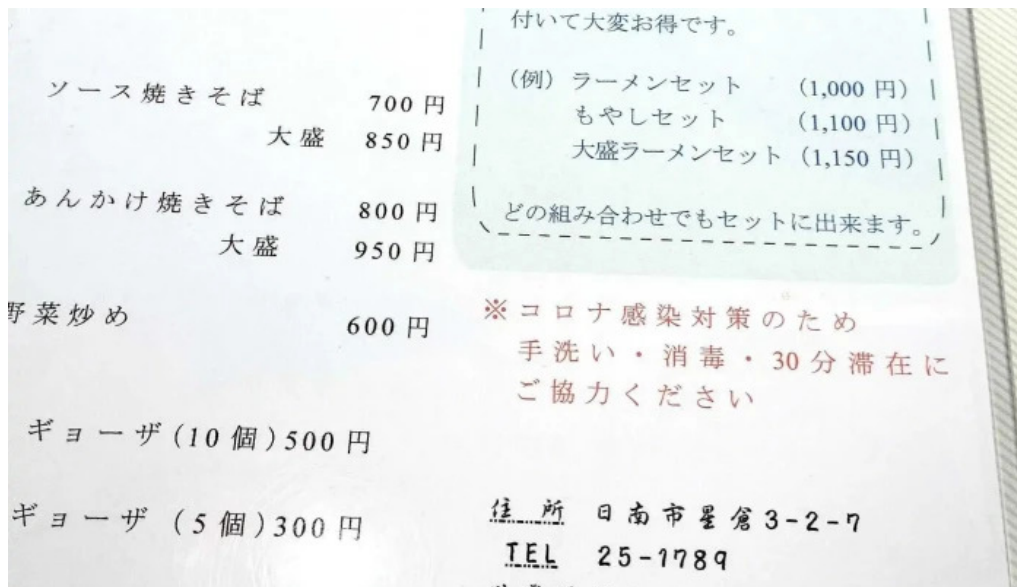

上海ラーメンメニュー

上海ラーメン スープ

上海ラーメン カタログ

上海ラーメン ウェブサイト

上海ラーメン どころ

タグ

ランチ, 食事, 車椅子対応の入り口, 現金のみ, バリアフリー, 設備, 子供向き, 子供, 居心地が良い, 車椅子対応の駐車場, 無料駐車場, サービス, ビール, カジュアル

関連コンテンツ