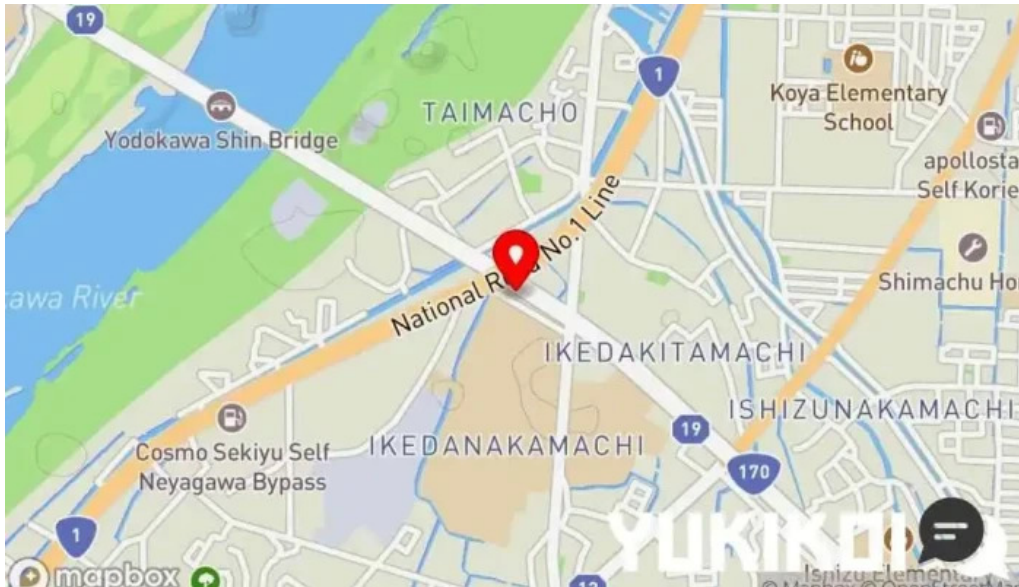

### 画像

濃厚煮干とんこつラーメン寝屋川石田てっぺい 餃子

濃厚煮干とんこつラーメン寝屋川石田てっぺい 雰囲気

濃厚煮干とんこつラーメン寝屋川石田てっぺい 豚骨ラーメン

濃厚煮干とんこつラーメン寝屋川石田てっぺい 番号

濃厚煮干とんこつラーメン寝屋川石田てっぺい 最新

濃厚煮干とんこつラーメン寝屋川石田てっぺい 料理飲み物

濃厚煮干とんこつラーメン寝屋川石田てっぺい 寝屋川市

濃厚煮干とんこつラーメン寝屋川石田てっぺい 地図

濃厚煮干とんこつラーメン寝屋川石田てっぺい 営業時間

濃厚煮干とんこつラーメン寝屋川石田てっぺい 動画

濃厚煮干とんこつラーメン寝屋川石田てっぺい 住所

濃厚煮干とんこつラーメン寝屋川石田てっぺいメニュー

濃厚煮干とんこつラーメン寝屋川石田てっぺい キャベツ

ポイントその式