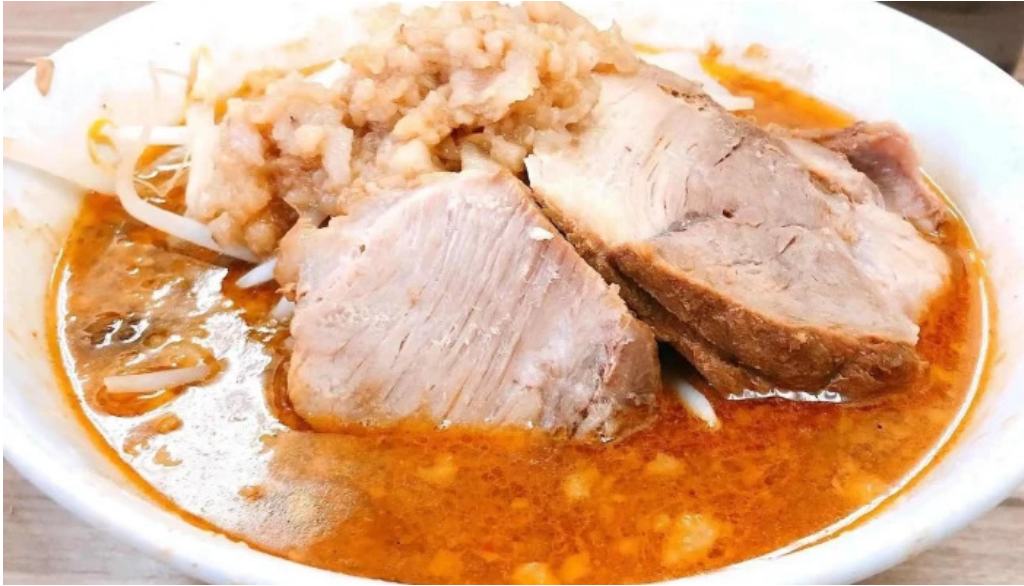

ラーメン荘 歴史を刻め 寝屋川 ラーメン