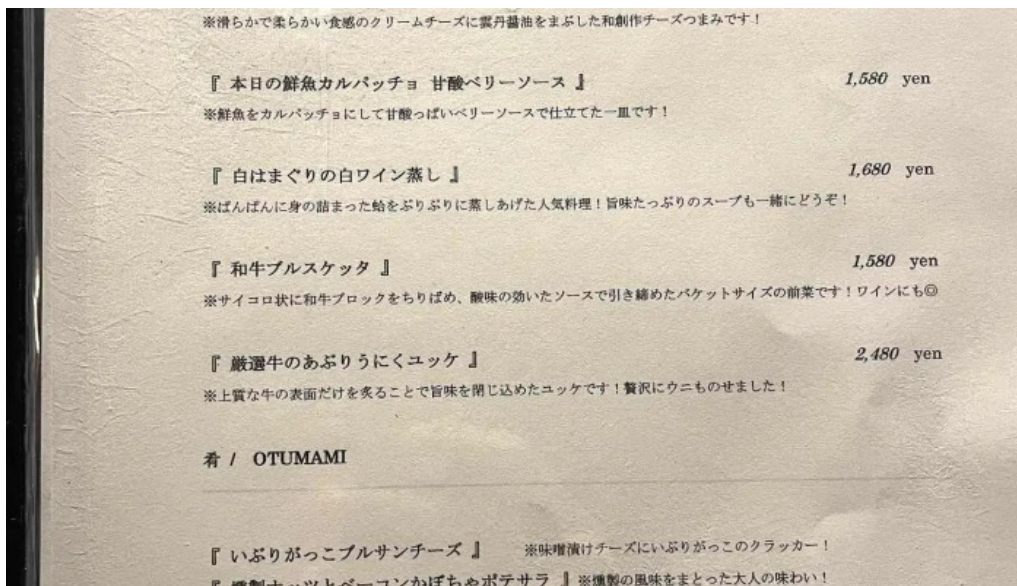

修正が必要な場合、何かデータに関して、不正確と感ずる場合、このウェブサイトについて、ご協力のほど。迅速に対応します。先に、よろしくお願ひします。

画像

伊勢海老 真か (shinka) 目黒区

伊勢海老 真かshinka 雰囲気

伊勢海老 真かshinka 目黒区

伊勢海老 真かshinka 日本酒

伊勢海老 真かshinka 料理飲み物

伊勢海老 真かshinka 所在地

伊勢海老 真かshinka 懐石

伊勢海老 真かshinka 地図

伊勢海老 真かshinka 動画

伊勢海老 眞かshinka リゾット

伊勢海老 眞かshinka メニュー

伊勢海老 眞かshinka コメント

伊勢海老 眞かshinka オーナー提供

伊勢海老 真かshinka アカザエビ科

伊勢海老 真かshinka お好み焼き

伊勢海老 真かshinka instagram

タグ

雰囲気, 宅配, 車椅子対応の駐車場, 居心地が良い, アルコール, ハードリカー, キッズメニューがあるお店, デビットカード, 食事, サービス オプション, 実店舗の営業, LGBTQフレンドリー, 車椅子対応の座席, クレジットカード, ロマンチック, 有料の路上駐車場, トイレ, ディナー, 客層, 禁煙, 設備, カクテル, サービス, 決済方法, 飲み放題, グループ, プラン, ジェンダーフリーのトイレ, バリアフリー, 予約可, 車椅子対応の入り口, トランスジェンダー対応, デザート, 駐車場, イートイン, 特徴, 子供, カウンターで食事できるお店