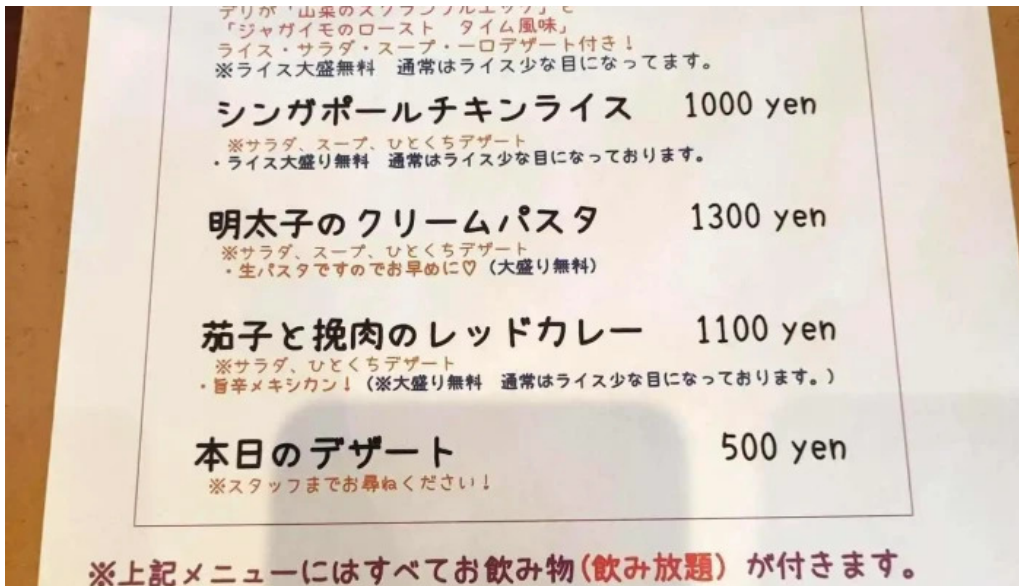

naturaldining 菜素美 メニュー