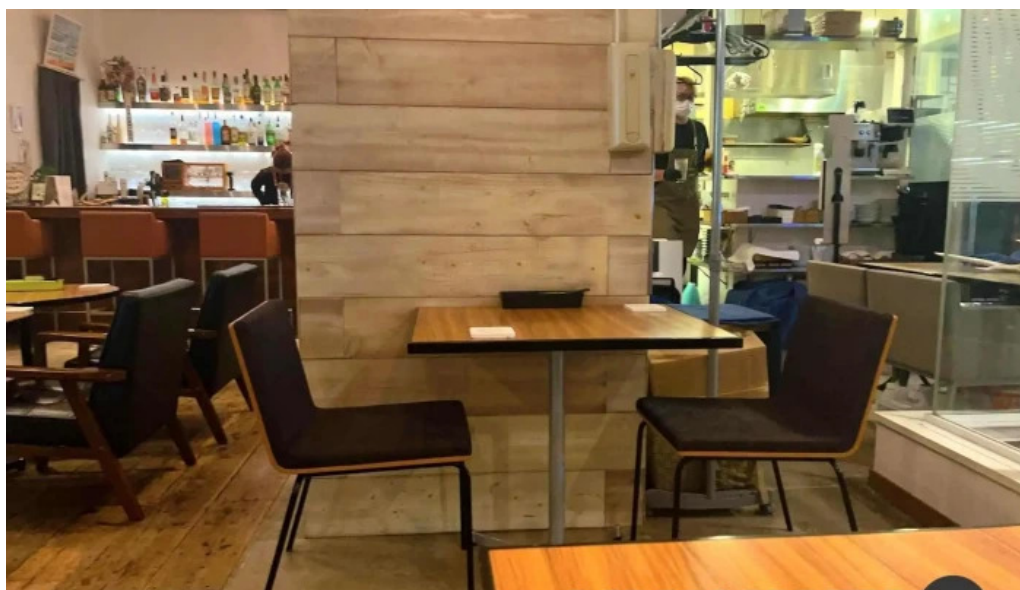

naturaldining 菜素美 雰囲気