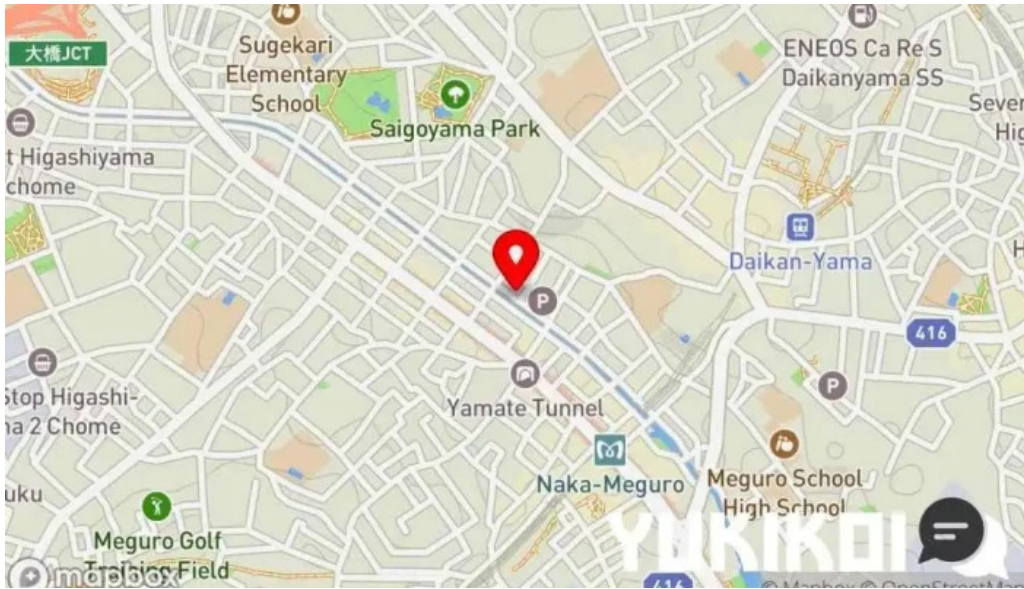

ウェブサイトは [中目黒ひつじ 目黒川店](#)

もし必要であれば、情報に関して、適切でないと感じる場合、このページについて、お知らせください。早急に対応します。あらかじめ、よろしくお願いいたします。

画像

中目黒ひつじ 目黒川店 雰囲気

中目黒ひつじ 目黒川店 目黒区

中目黒ひつじ 目黒川店 牛肉

中目黒ひつじ 目黒川店 最新

中目黒ひつじ 目黒川店 料理飲み物