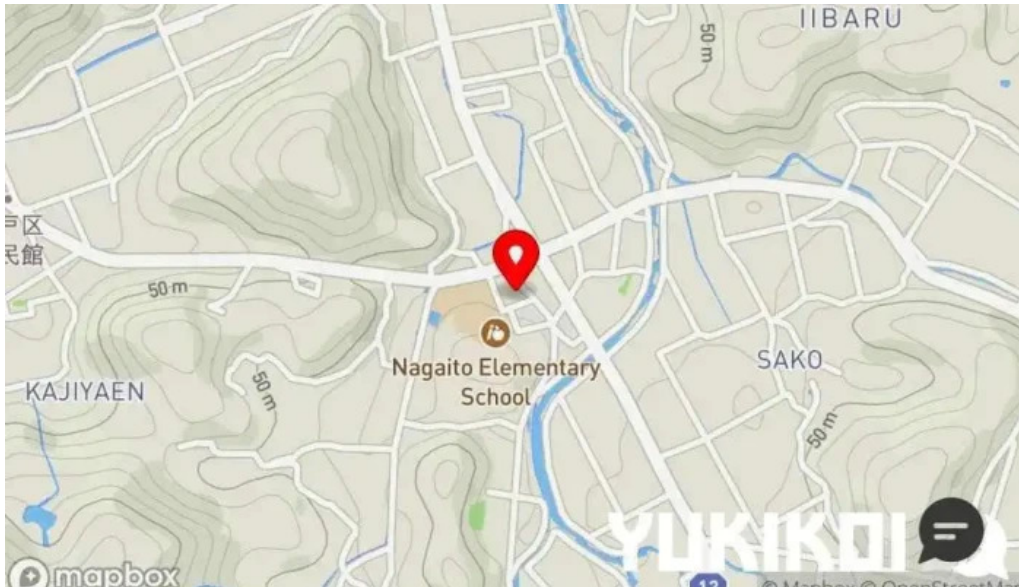

12時00分～15時00分 18時00分～21時00分

ウェブサイトは [Le érable ルエラブル](#)

もし必要であれば、詳細に関して、不正確と感ずる場合、このサイトについて、お知らせください。すぐに対応します。ご協力のほど、よろしくお願い致します。

画像

Le érable ルエラブル 霧田気

Le érable ルエラブル 糸島市

Le érable ルエラブル 料理飲み物

Le érable ルエラブル 地図