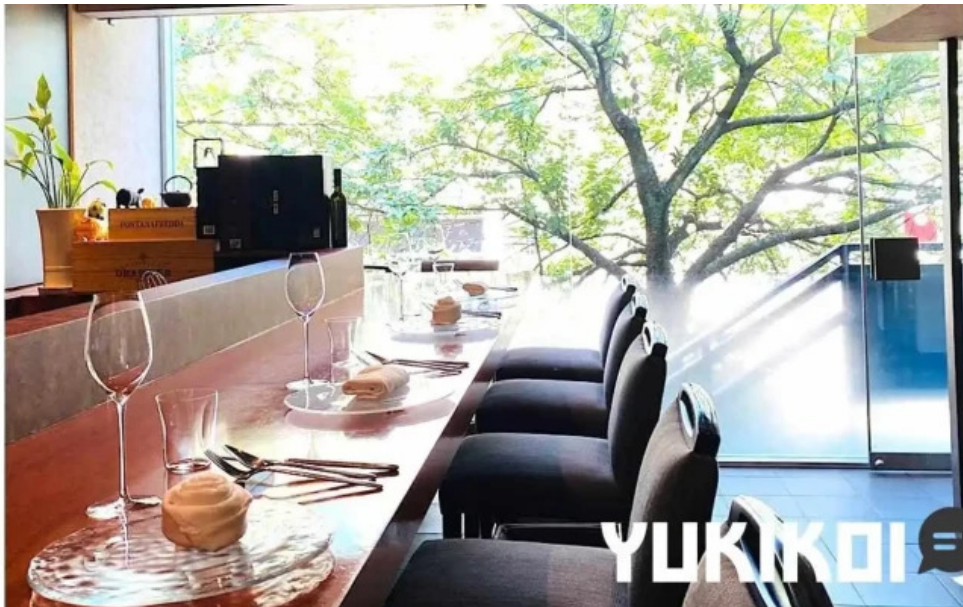

Restaurant Re: - 目黒区

目黒区

☐ I'm not a robot

公開日: 02/02/25	ヒット数: 1055
コメント: 1	コメントを見る
投票数: 117	スコア: 4.4

<https://www.yukikoi.jp/フランス料理店/目黒区/restaurant-re-目黒区_10310.php>

目黒区

Restaurant Re: - 目黒区

目黒区のフランス料理店 Restaurant Re: の魅力

目黒区に位置するフランス料理店 ****Restaurant Re:**** は、居心地が良い雰囲気とロマンチックなディナーが楽しめるお店です。ファミリー向けのプランもあり、家族連れのお客様にもおすすめです。

施設とサービス

このレストランは ****バリアフリー**** 設備が整っており、車椅子対応の入り口や座席、駐車場も完備されています。特に ****車椅子対応の駐車場****