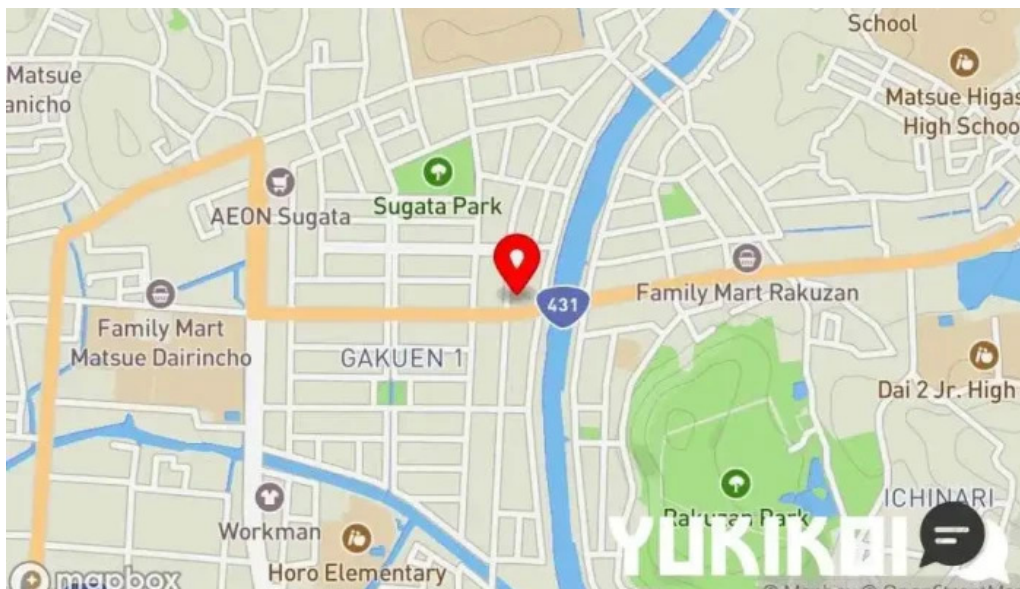

トマトオニオン 松江学園通り店 雰囲気

トマトオニオン 松江学園通り店 行き方

トマトオニオン 松江学園通り店 番号

トマトオニオン 松江学園通り店 松江市

トマトオニオン 松江学園通り店 料理飲み物

トマトオニオン 松江学園通り店 地図

トマトオニオン 松江学園通り店 営業時間

トマトオニオン 松江学園通り店 動画