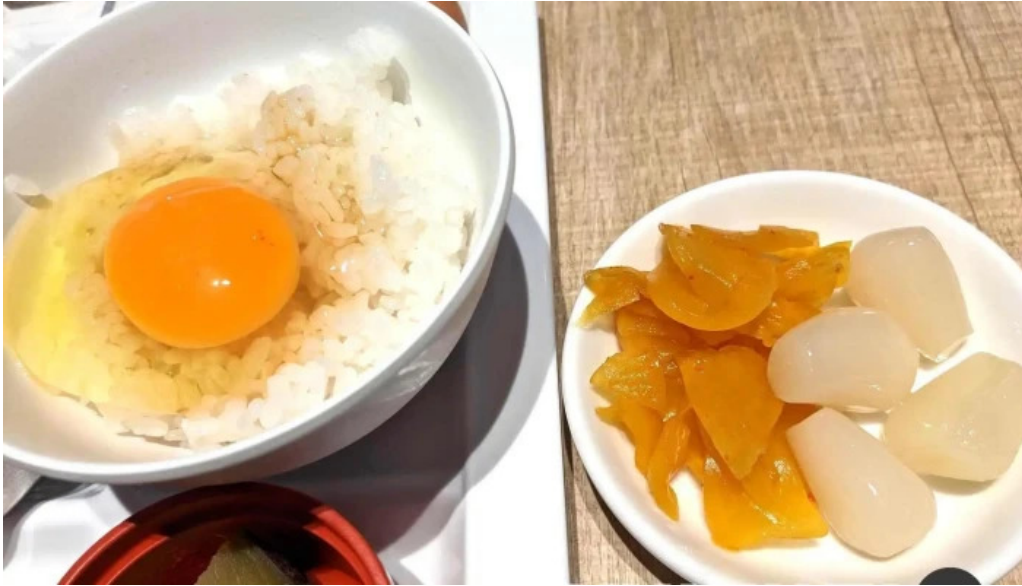

## 画像

太陽の皿 雰囲気

太陽の皿 行き方

太陽の皿 糸島市

太陽の皿 番号

太陽の皿 料理飲み物

太陽の皿 寿司

太陽の皿 地図

太陽の皿 営業中

太陽の皿 口コミ

太陽の皿 卵かけご飯

太陽の皿 動画

世界中がコロナで傷ついた一年でした。  
太陽の皿にご来店されたゲストが健康で笑顔でいられますように。そして特製のクリスマスビュッフェを楽しんでいただき、来年は素晴らしい一年になりますように。星に願いを込めて。

実施期間：2021年12月18日～12月25日

**DINNER**

90mins  
 大人 ¥5,000  
 小学生 ¥2,500  
 3歳～ ¥1,000