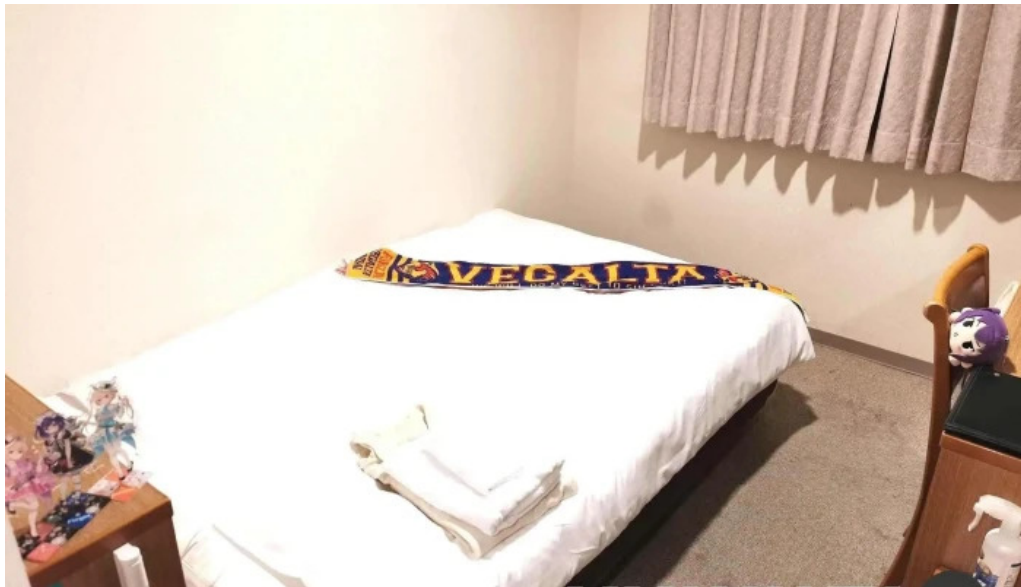

### ビジネスホテル

レストイン時之栖の客室は、シンプルでありながらも快適さを重視した設計がされています。全室に無料Wi-Fi、テレビ、冷蔵庫などが完備されており、ビジネス利用にも適しています。

## 画像

レストイン時之栖 設備

レストイン時之栖 最新

レストイン時之栖 料理飲み物

レストイン時之栖 御殿場市

レストイン時之栖 客室

レストイン時之栖 外観

レストイン時之栖 地図