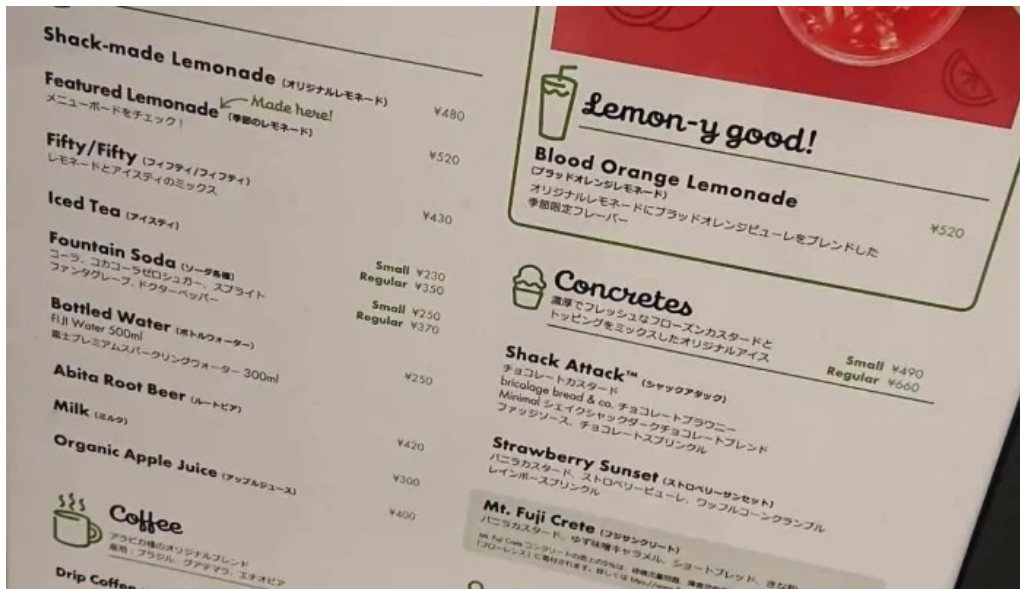

**御殿場アウトレット シェイク シャック いつから？**

**El Shake Shack en Gotemba Premium Outlets abrió sus puertas en el verano de 2020.**

調整が必要な場合、情報に関して、不正確と感ずる場合、このページについて、どうぞ。できるだけ早く対応します。ご協力のほど、ご協力に感謝します。

## 画像

シェイクシャック 御殿場プレミアム・アウトレット 御殿場市

シェイクシャック 御殿場プレミアムアウトレット 鶏手羽

シェイクシャック 御殿場プレミアムアウトレット 霧囲気

シェイクシャック 御殿場プレミアムアウトレット 最新

シェイクシャック 御殿場プレミアムアウトレット 料理飲み物

シェイクシャック 御殿場プレミアムアウトレット 御殿場市

シェイクシャック 御殿場プレミアムアウトレット 地図

シェイクシャック 御殿場プレミアムアウトレット 口コミ

シェイクシャック 御殿場プレミアムアウトレット 動画

シェイクシャック 御殿場プレミアムアウトレット メニュー

シェイクシャック 御殿場プレミアムアウトレット プロモーション

シェイクシャック 御殿場プレミアムアウトレット フライドポテト

シェイクシャック 御殿場プレミアムアウトレット ハンバーガー

シェイクシャック 御殿場プレミアムアウトレット スコア