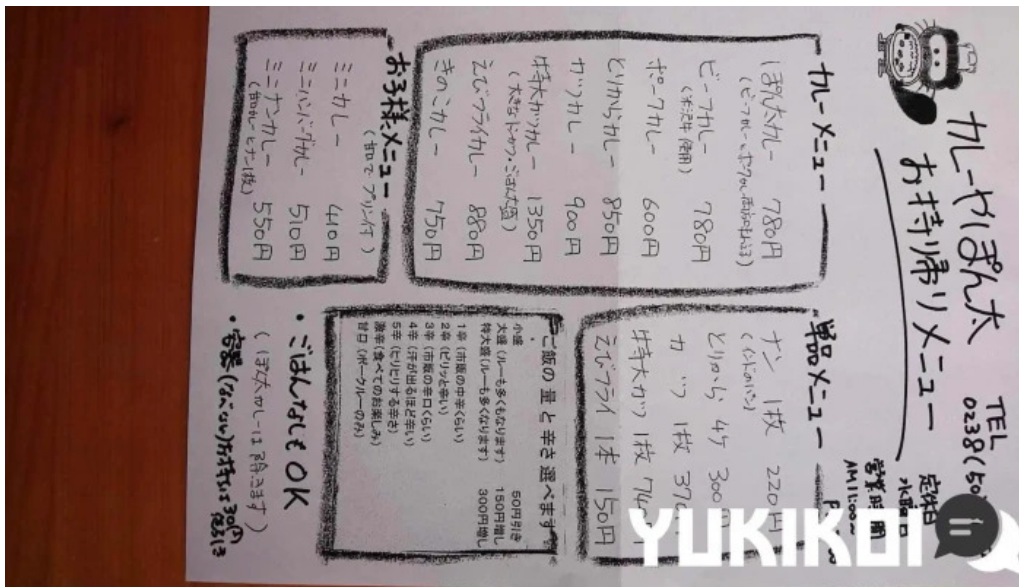

## 画像

カレーやぽん太 雰囲気

カレーやぽん太 最新

カレーやぽん太 料理飲み物

カレーやぽん太 地図

カレーやぽん太 営業時間

カレーやぽん太 営業中

カレーやぽん太 南陽市

カレーやぽん太 動画

カレーやぽん太 割引

カレーやぽん太 住所

カレーやぽん太 口コミ

カレーやぼん太メニュー

カレーやぼん太 サラダ

カレーやぽん太 カレー

カレーやぽん太 カツカレー

## タグ

雰囲気, 食事, グループ, 駐車場, トイレ, デザート, 子供, 設備, ディナー, 宅配, 車椅子対応の座席, コーヒー, 居心地が良い, 無料駐車場, 子供向き, カジュアル, バリアフリー, 現金のみ, サービス オプション, 車椅子対応の駐車場, ランチ, テイクアウト, 客層, イートイン, 決済方法, 車椅子対応の入り口, サービス