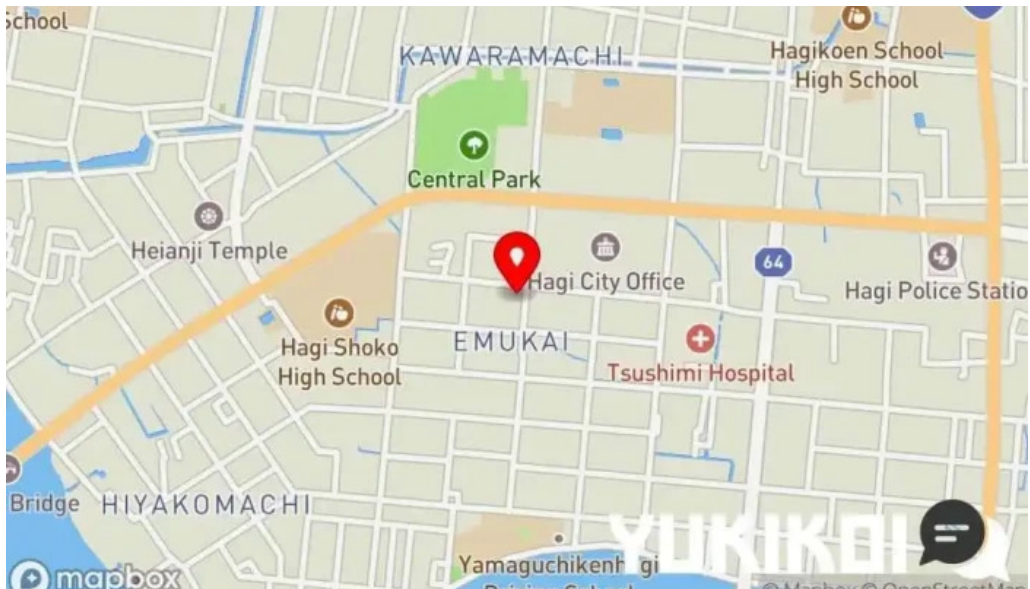

10時00分～16時30分

ウェブサイトは [茶寮 花南理の庭\(周布政之助誕生地\)](#)

修正が必要な場合、情報に関して、正しくないと考えた場合、このウェブサイトについて、ご連絡ください。できるだけ早く対応します。あらかじめ、ご協力に感謝します。

画像

茶寮 花南理の庭周布政之助誕生地 萩市

茶寮 花南理の庭周布政之助誕生地 料理飲み物

茶寮 花南理の庭周布政之助誕生地 庭園

茶寮 花南理の庭周布政之助誕生地 地図

茶寮 花南理の庭周布政之助誕生地 オーナー提供

茶寮 花南理の庭 周布政之助誕生地 萩市

タグ

客層, バリアフリー, 食事, ランチ, 車椅子対応の駐車場, トイレ, デザート, サービス, 現金のみ, コーヒー, 予約可, アルコール, プラン, サービス オプション, 設備, 雰囲気, 宅配, イートイン, 決済方法, ビール, 居心地が良い, グループ, 車椅子対応の入り口

関連コンテンツ

- 3.5 * 東洋 - 桜井市
- 4.8 * The Fahrenheit - 人吉市
- 4.2 * よし寿司 - 延岡市
- 3.4 * 餃子の王将 寝屋川市駅前店 - 寝屋川市
- 4.1 * 陣八 - 南陽市
- 3.2 * 八山庵 - 東村山市
- 4.4 * のんべえ - 観音寺市
- 4.4 * ベリーベリービースト - 函館市
- 3.6 * 餃子の王将 寝屋川団地前店 - 寝屋川市
- 4.1 * まんまる食堂 - 糸島市