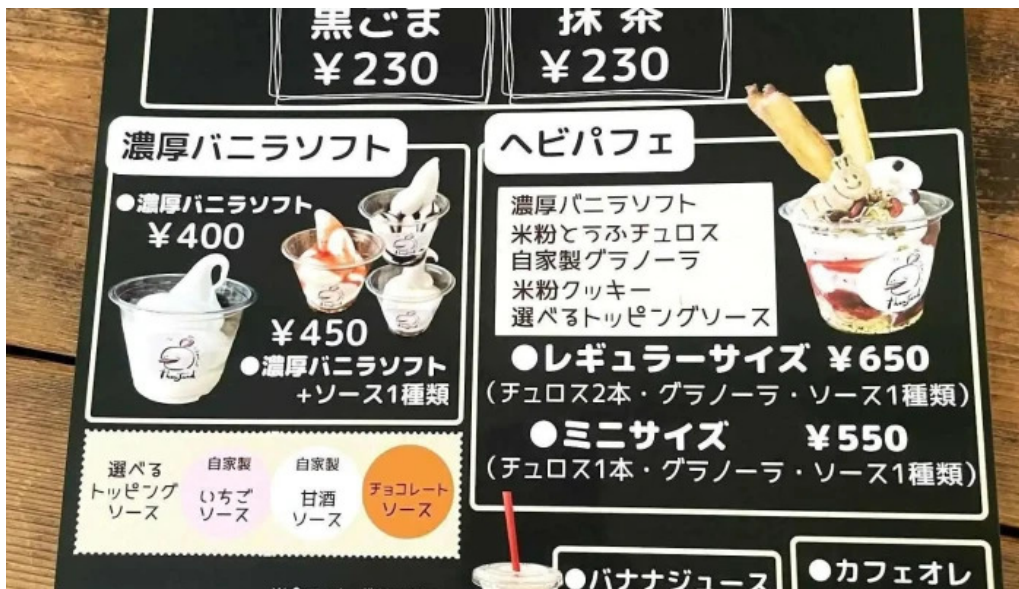

カフェテイクアウト タウザント桜井三輪おしゃれなスイーツ メニュー