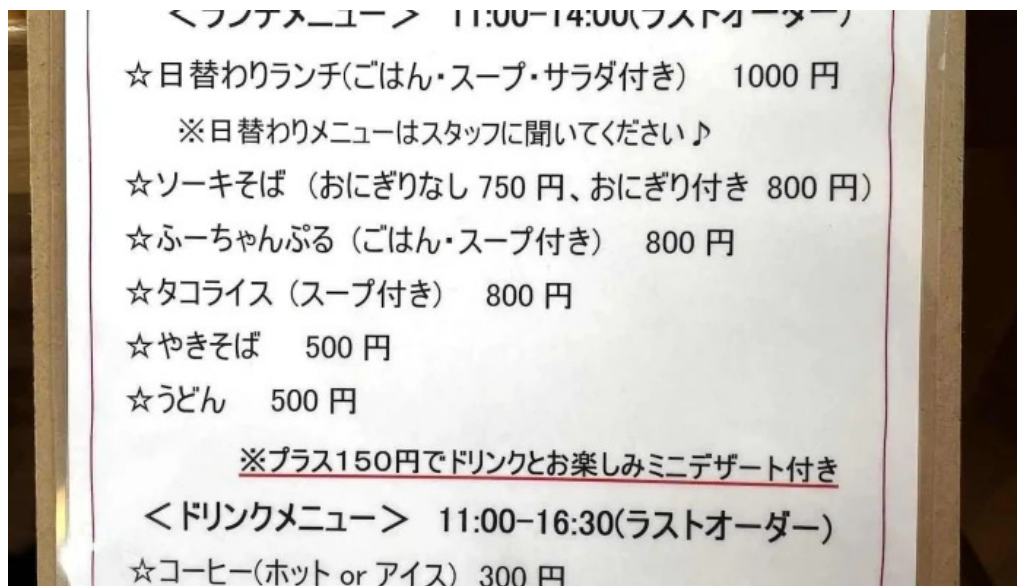

ごはんカフェ amaboshi メニュー