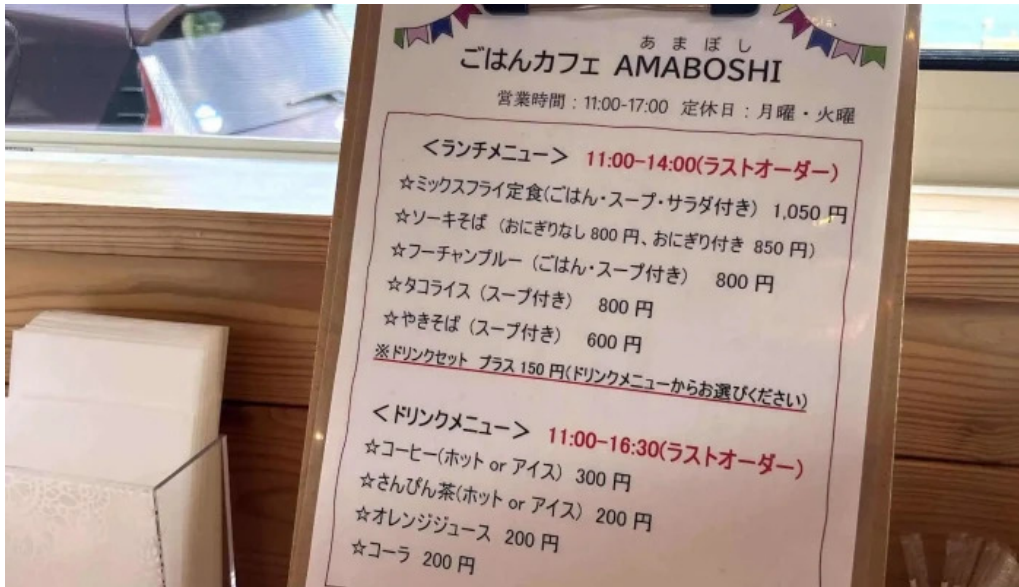

ごはんカフェ amaboshi 行き方