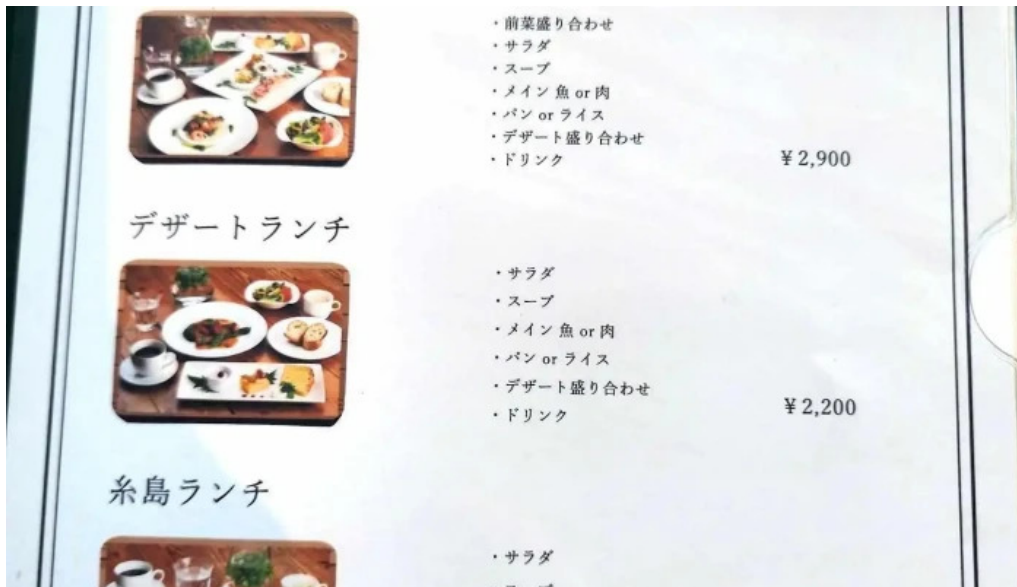

プティール糸島 料理飲み物

プティール糸島 所在地

プティール糸島 地図

プティール糸島 動画

プティール糸島 住所

プティール糸島メニュー

プティール糸島ピザ

プティール糸島 オーナー提供

## タグ

子供, サービス, ブランチ, 客層, 車椅子対応の入り口, 無料駐車場, グループ, トイレ, プラン, イートイン, コーヒー, 飲み放題, 駐車場, カジュアル, 居心地が良い, 車椅子対応のトイレ, ディナー, サービス オプション, 食事, 予約可, 特徴, 宅配, 決済方法, 楽天ペイ, 実店舗の営業, ランチ, ビール, クレジットカード, 子ども用の椅子, アルコール, 設備, バリアフリー, おむつの交換台あり, ロマンチック, 雰囲気