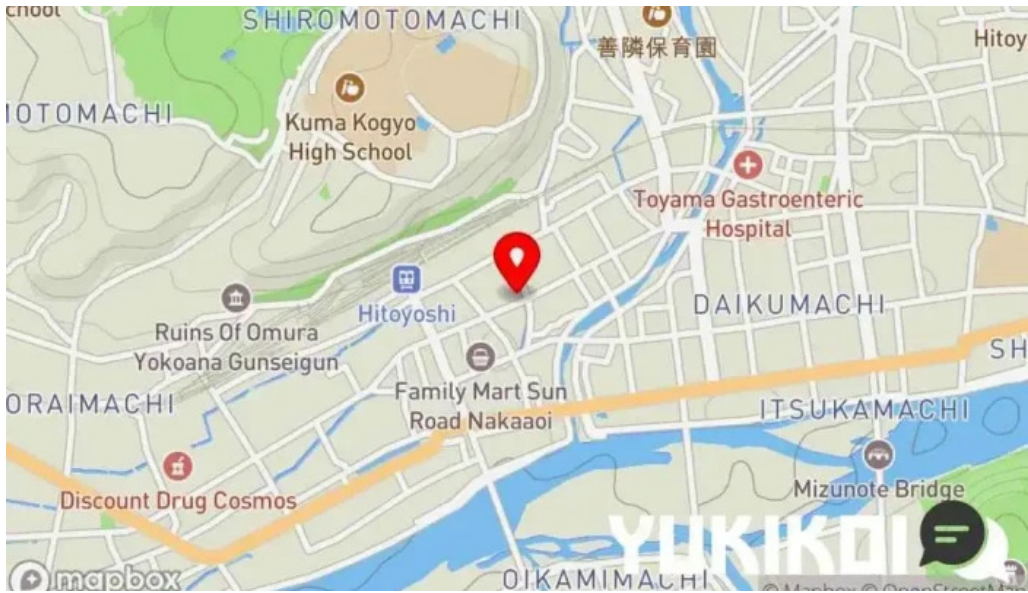

更新が必要な場合、情報に関して、正確でないと思う場合、このサイトについて、どうぞ。できるだけ早く対応します。あらかじめ、よろしくお願いします。

**画像**

タベルナ・ダ・ミズモト 人吉市

タベルナダミズモト 雰囲気

タベルナダミズモト 料理飲み物

タベルナダミズモト 所在地

タベルナダミズモト 地図

タベルナダミズモト 口コミ

タベルナダミズモト 動画

タベルナダミズモト 人吉市

タベルナダミズモト メニュー

タベルナダミズモト バー

タベルナダミズモト スパゲッティ

タベルナダミズモト スコア