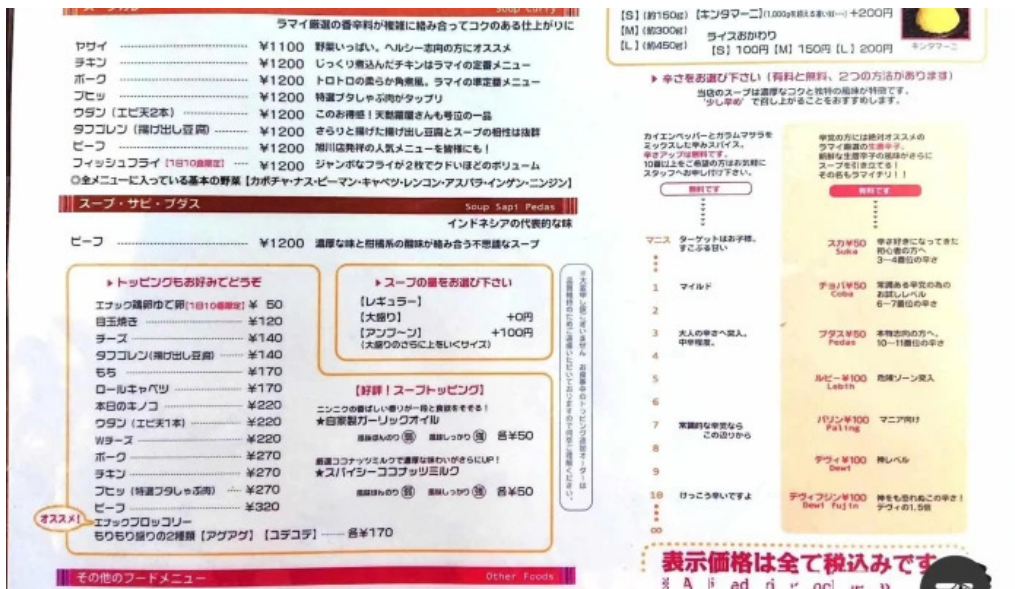

Asian bar ramai 函館五稜郭店 メニュー