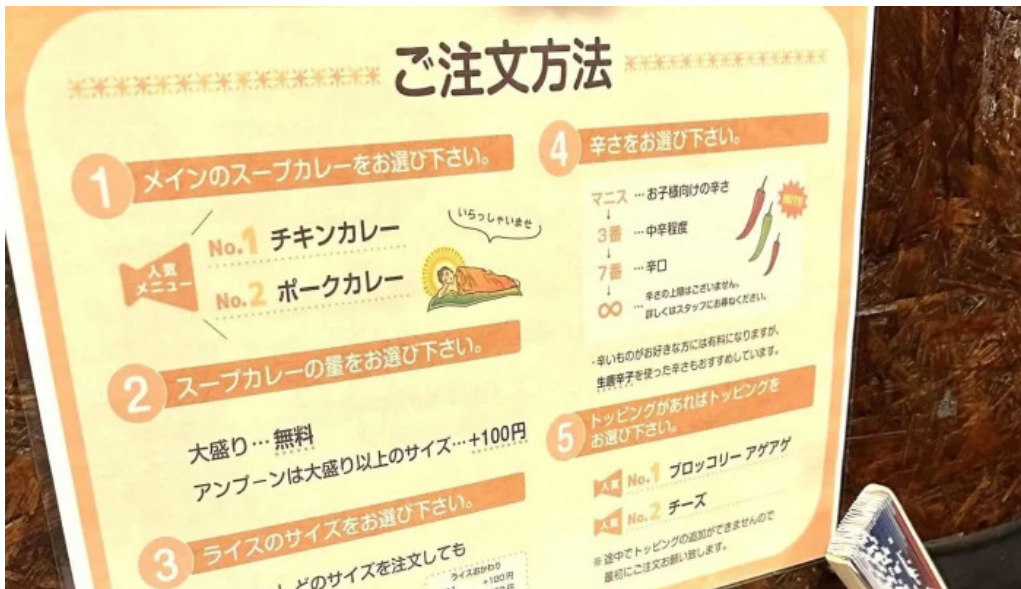

11時30分～21時30分

ウェブサイトは [Asian Bar RAMAI 函館五稜郭店](#)

調整が必要な場合、情報に関して、正確でないと思う場合、このページについて、ご連絡ください。すぐに対応します。事前に、よろしく申し上げます。

画像

Asian bar ramai 函館五稜郭店 電話

Asian bar ramai 函館五稜郭店 雰囲気

Asian bar ramai 函館五稜郭店 最新

Asian bar ramai 函館五稜郭店 料理飲み物

Asian bar ramai 函館五稜郭店 エリア

Asian bar ramai 函館五稜郭店 どこ

タグ

トイレ, グループ, 設備, ジェンダーフリーのトイレ, ランチ, サービス, 予約可, NFC
モバイル決済, 決済方法, プラン, テイクアウト, ビール, ブランチ, クレジットカード, サービス
オプション, コーヒー, 子供, 子供向き, イートイン, アルコール, 車椅子対応の入り口, 雰囲気,
車椅子対応の駐車場, 客層, 居心地が良い, バリアフリー, 禁煙, 楽天ペイ, 子ども用の椅子,
ディナー, 無料駐車場, 駐車場, カジュアル, 宅配, 食事