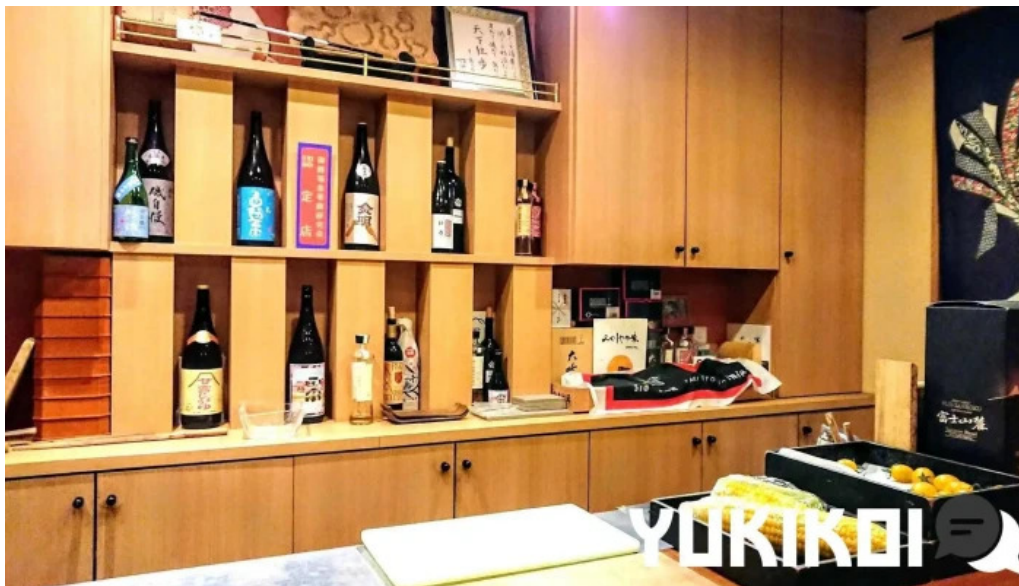

16時00分～23時00分

火曜日

16時00分～23時00分

水曜日

16時00分～23時00分

木曜日

16時00分～23時00分

金曜日

16時00分～23時00分

土曜日

16時00分～23時00分

日曜日

定休日

>ウェブサイトは [みなみ妙見](#)

調整が必要な場合、詳細に関して、不正確と感ずる場合、このウェブサイトについて、どうぞ。早急に対応します。事前に、ご協力に感謝します。

画像

みなみ妙見 雰囲気