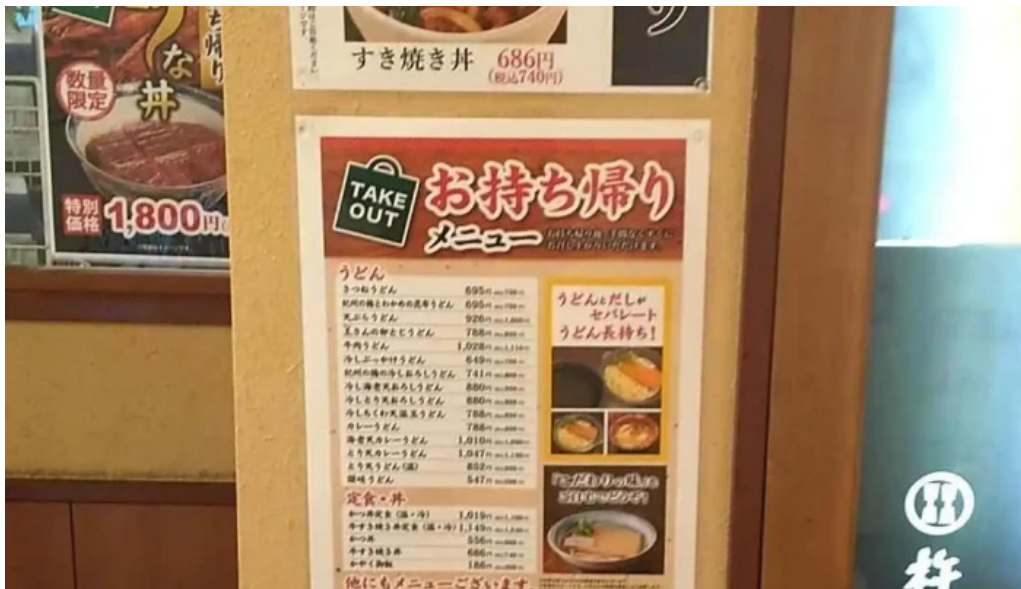

自家製麺 杵屋 枚方駅エル枚方店 住所

自家製麺 杵屋 枚方駅エル枚方店 メニュー

自家製麺 杵屋 枚方駅エル枚方店 オーナー提供

自家製麺 杵屋 枚方駅エル枚方店 どこ

自家製麺 杵屋 枚方駅エル枚方店 うどん

タグ

ランチ, ビール, 子供, ディナー, サービス, 居心地が良い, バリアフリー, アルコール, イートイン, カジュアル, 宅配, 子供向き, サービス オプション, 雰囲気, テイクアウト, 楽天ペイ, 食事, 車椅子対応の駐車場, 決済方法