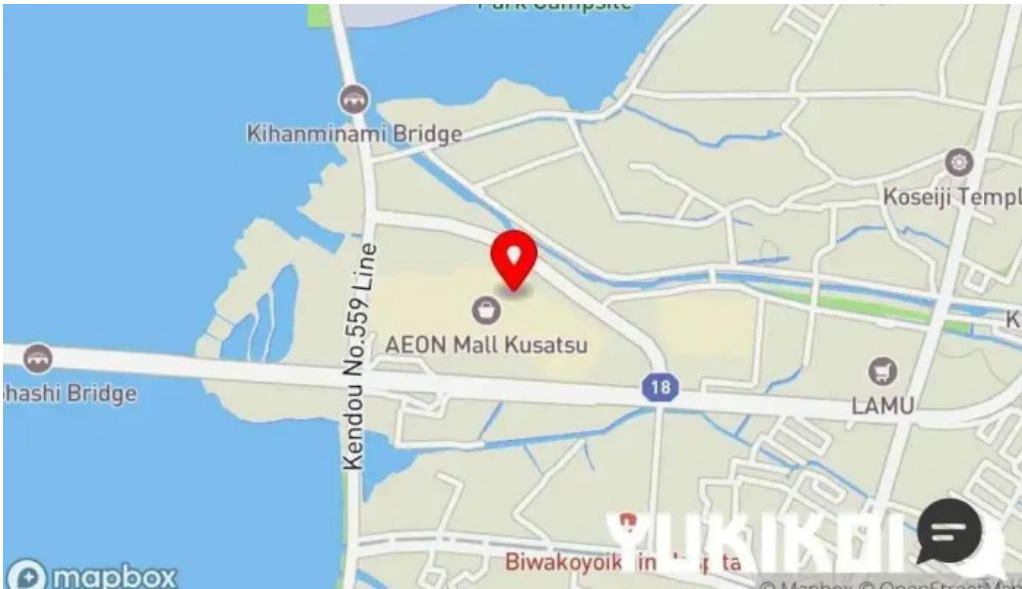

函館市場 イオンモール草津店 地図