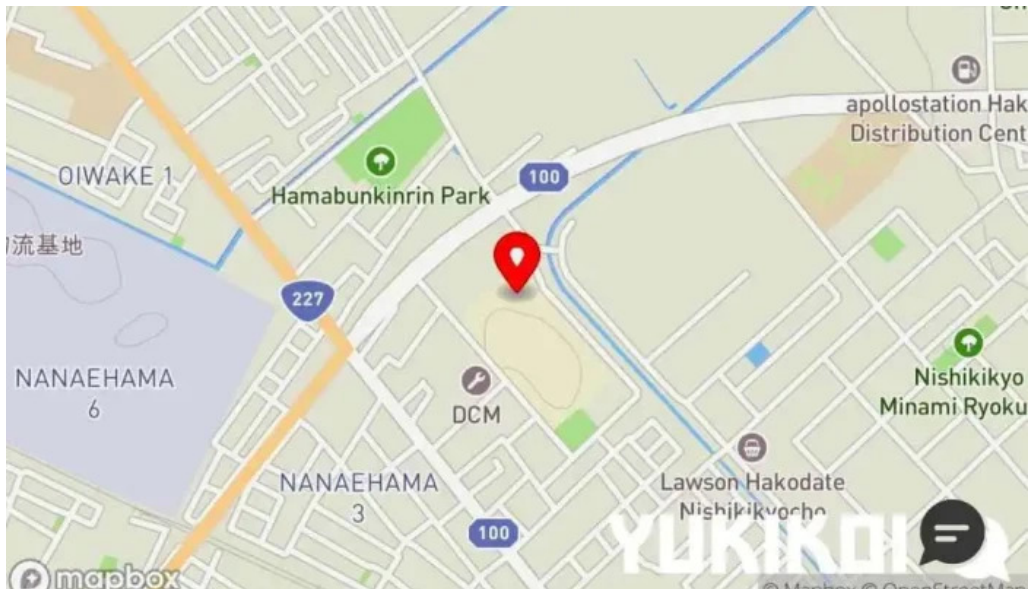

## 画像

横浜八景楼 イオン上磯店 電話

横浜八景楼 イオン上磯店 雰囲気

横浜八景楼 イオン上磯店 番号

横浜八景楼 イオン上磯店 料理飲み物

横浜八景楼 イオン上磯店 所在地

横浜八景楼 イオン上磯店 地図

横浜八景楼 イオン上磯店 営業時間